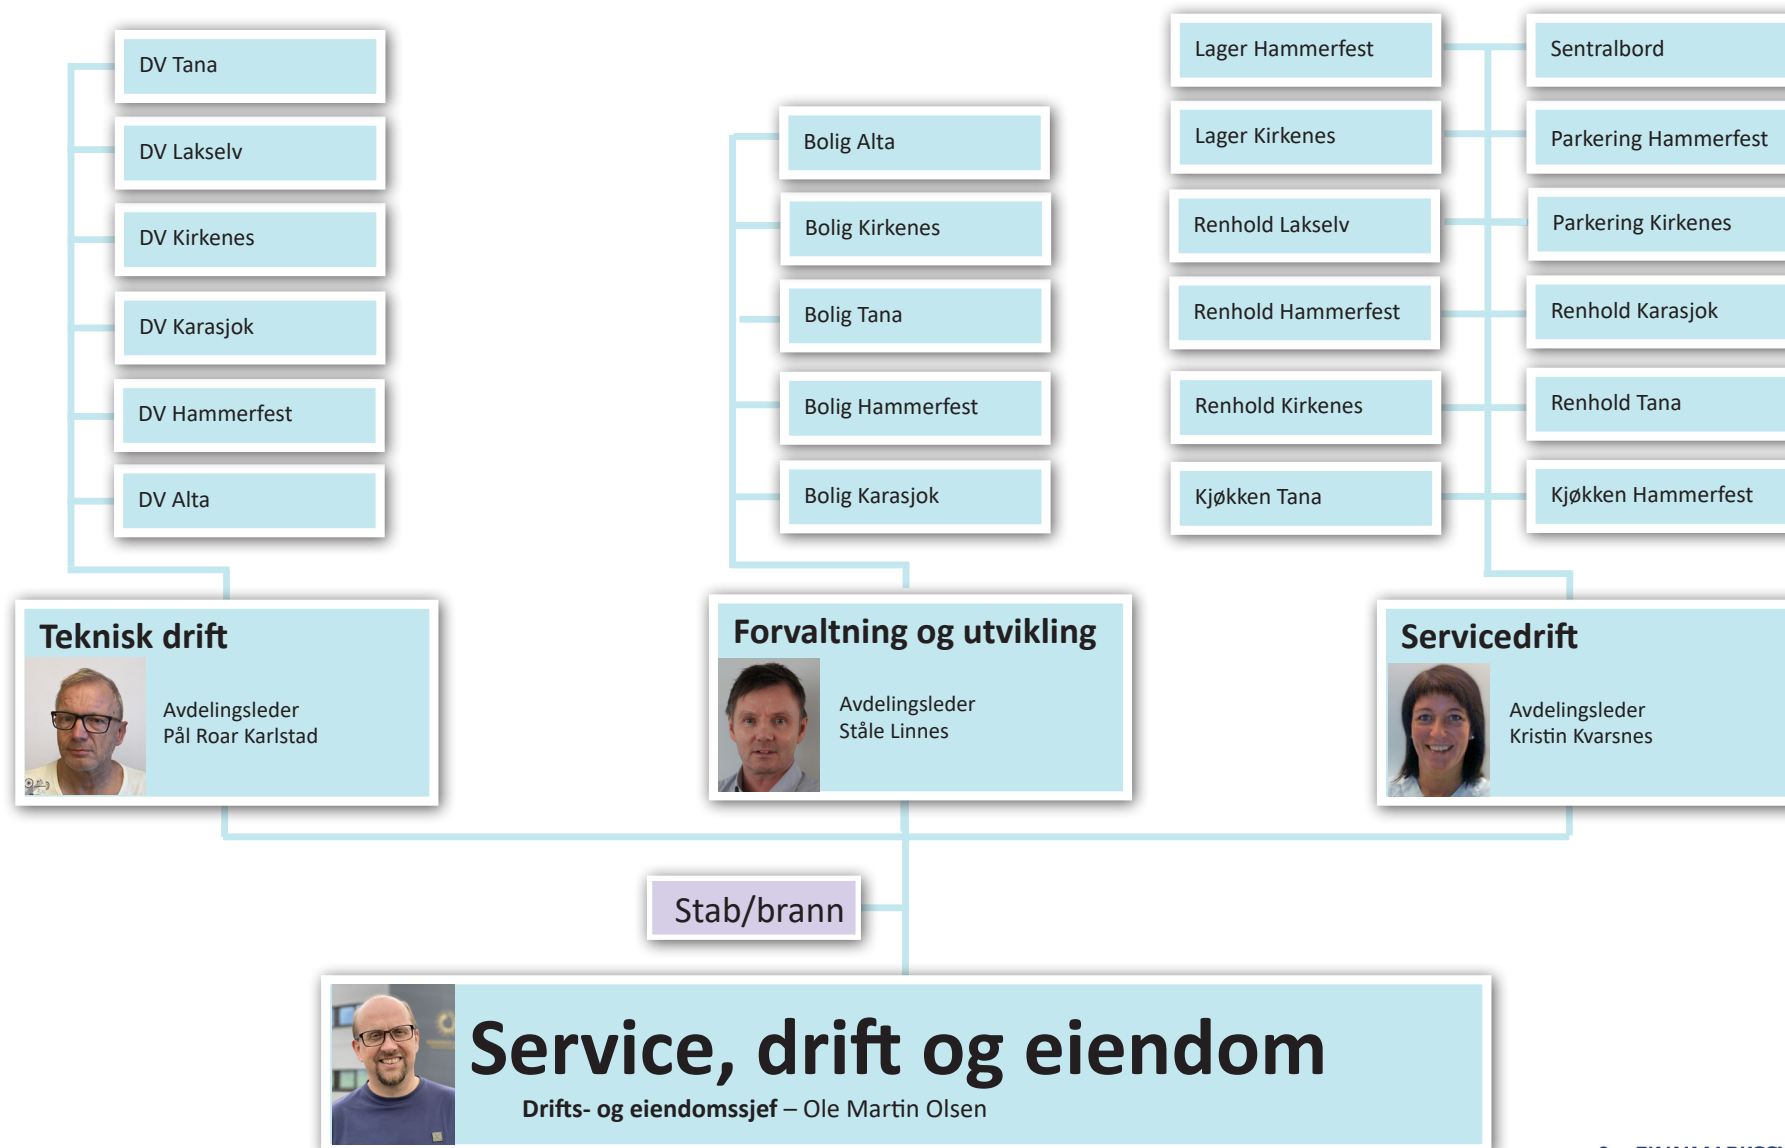

# Pasienter

# Teknologi og innovasjon

Teknologi- og innovasjonssjef – Jonas Valle Paulsen

**Kommunikasjonsrådgiver/webredaktør**  
Malene Nicolaysen

# Kommunikasjon og samfunnskontakt

**Kommunikasjonssjef – Eirik Palm**