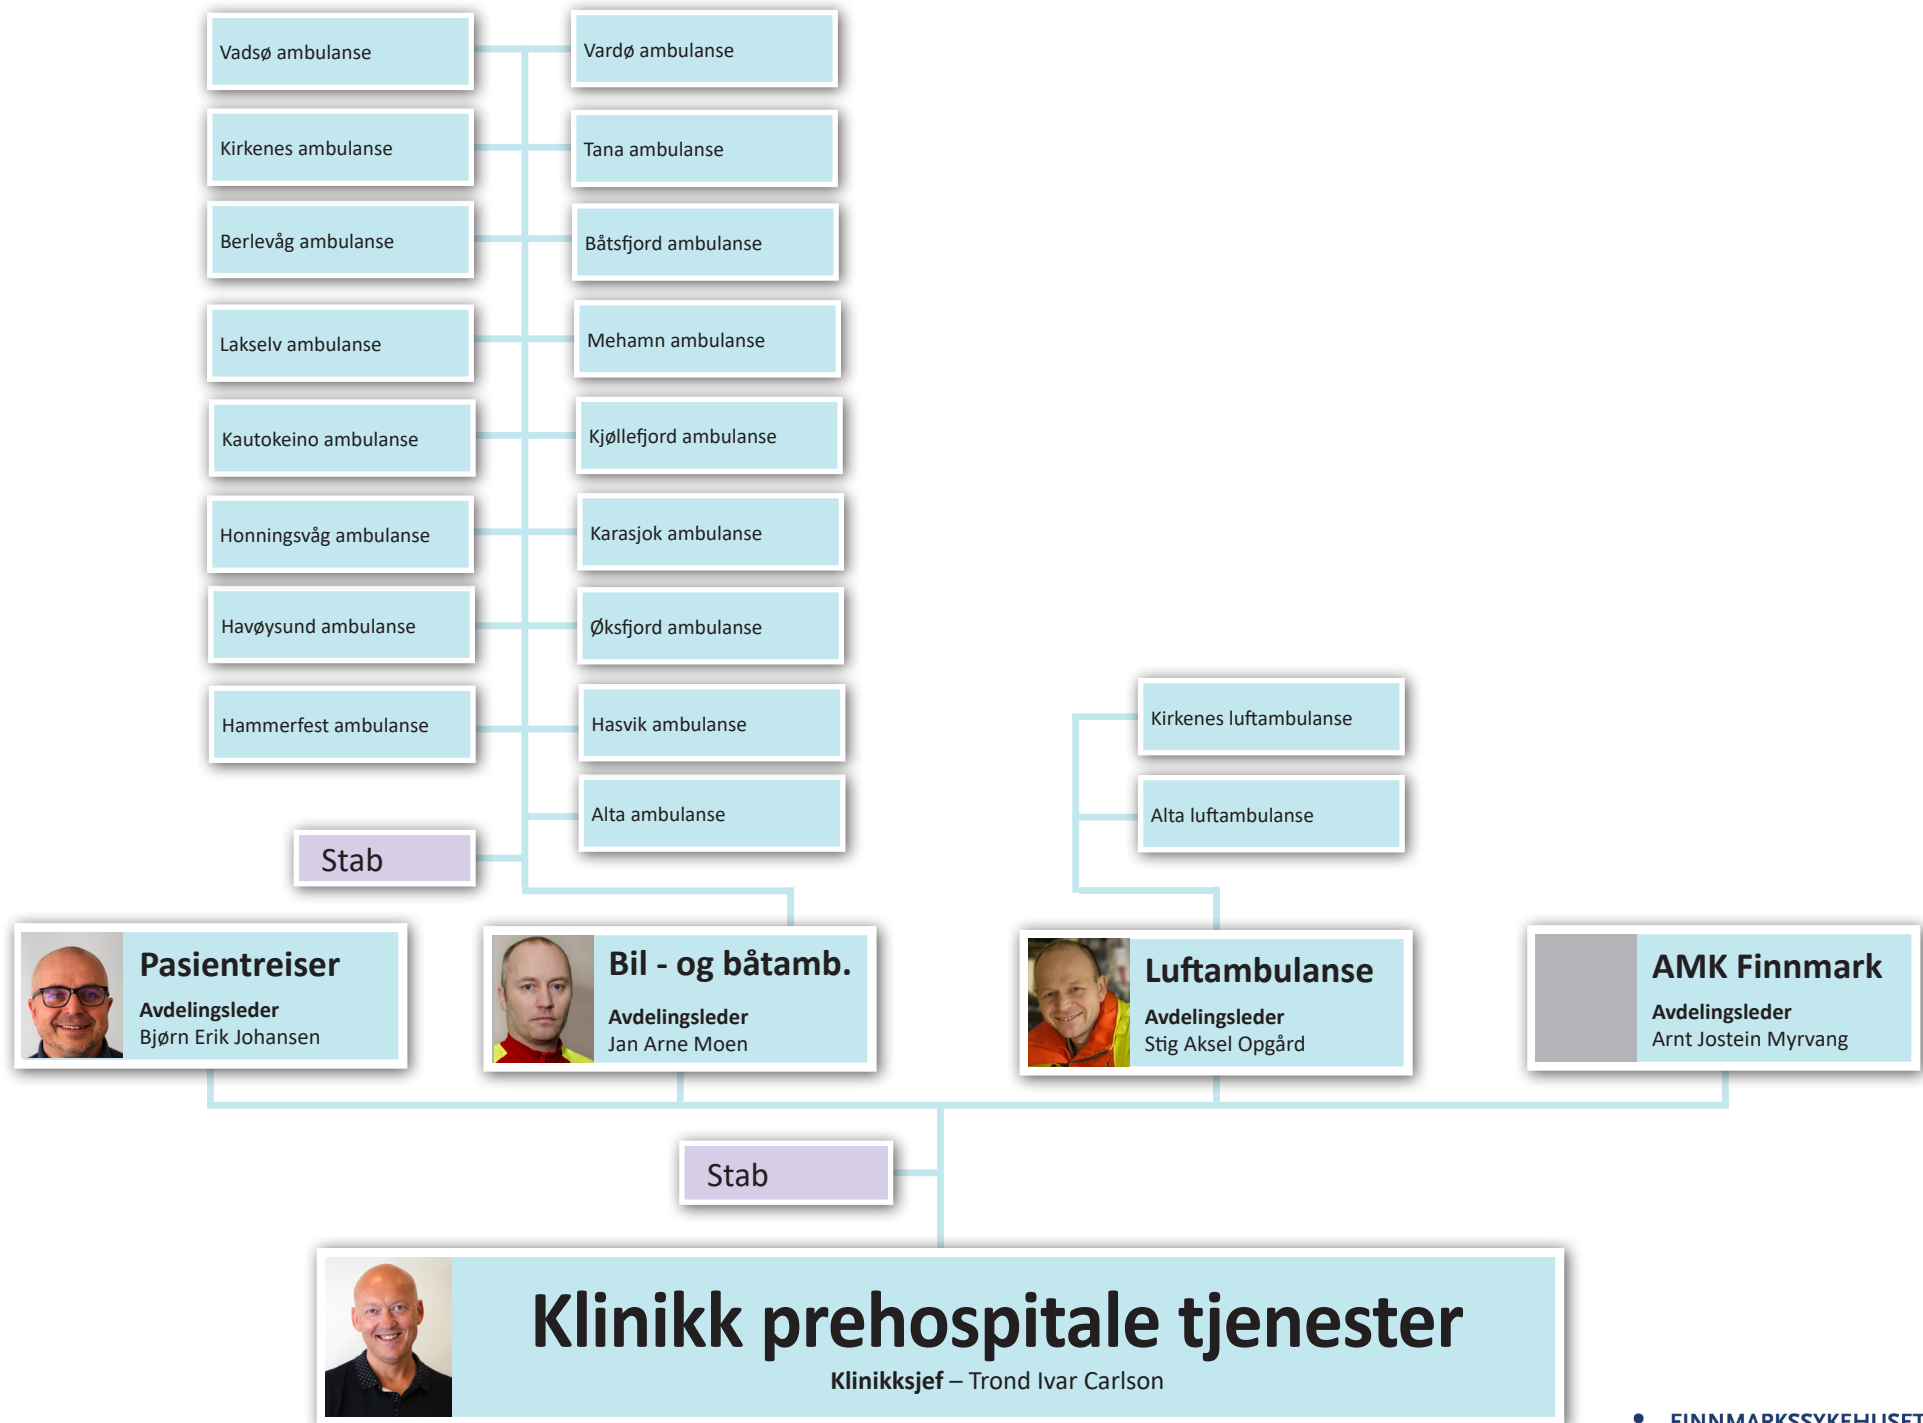

# Pasienter

# Teknologi og innovasjon

Teknologi- og innovasjonssjef – Jonas Valle Paulsen

**Kommunikasjonsrådgiver/webredaktør**  
Malene Nicolaysen

# Kommunikasjon og samfunnskontakt

**Kommunikasjonssjef – Eirik Palm**