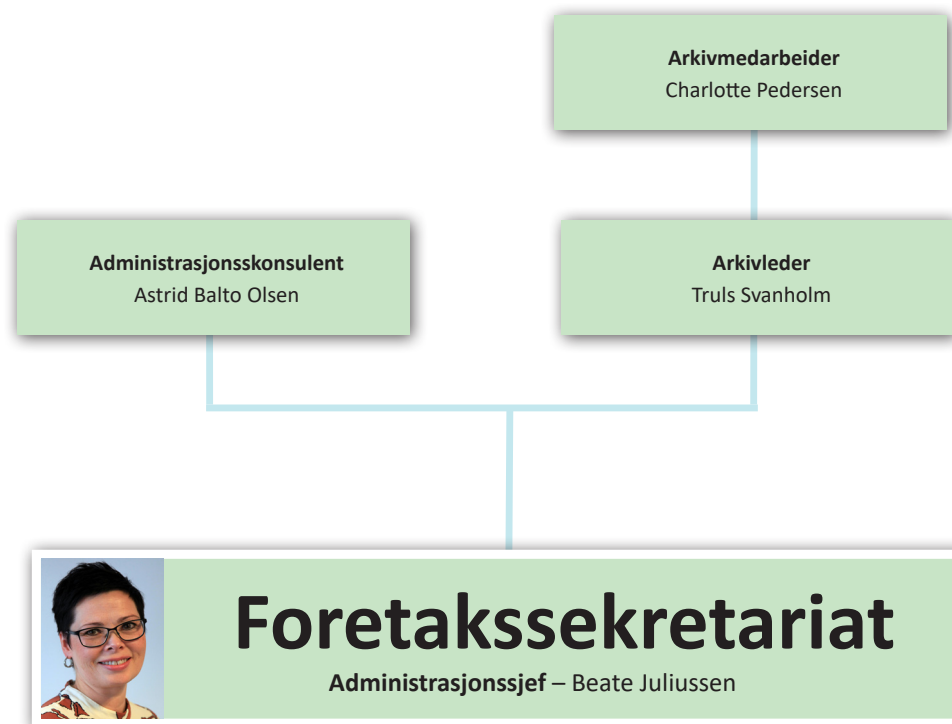

# Teknologi og innovasjon

Teknologi- og innovasjonssjef – Jonas Valle Paulsen

**Kommunikasjonsrådgiver/webredaktør**  
Malene Nicolaysen

# Kommunikasjon og samfunnskontakt

**Kommunikasjonssjef – Eirik Palm**