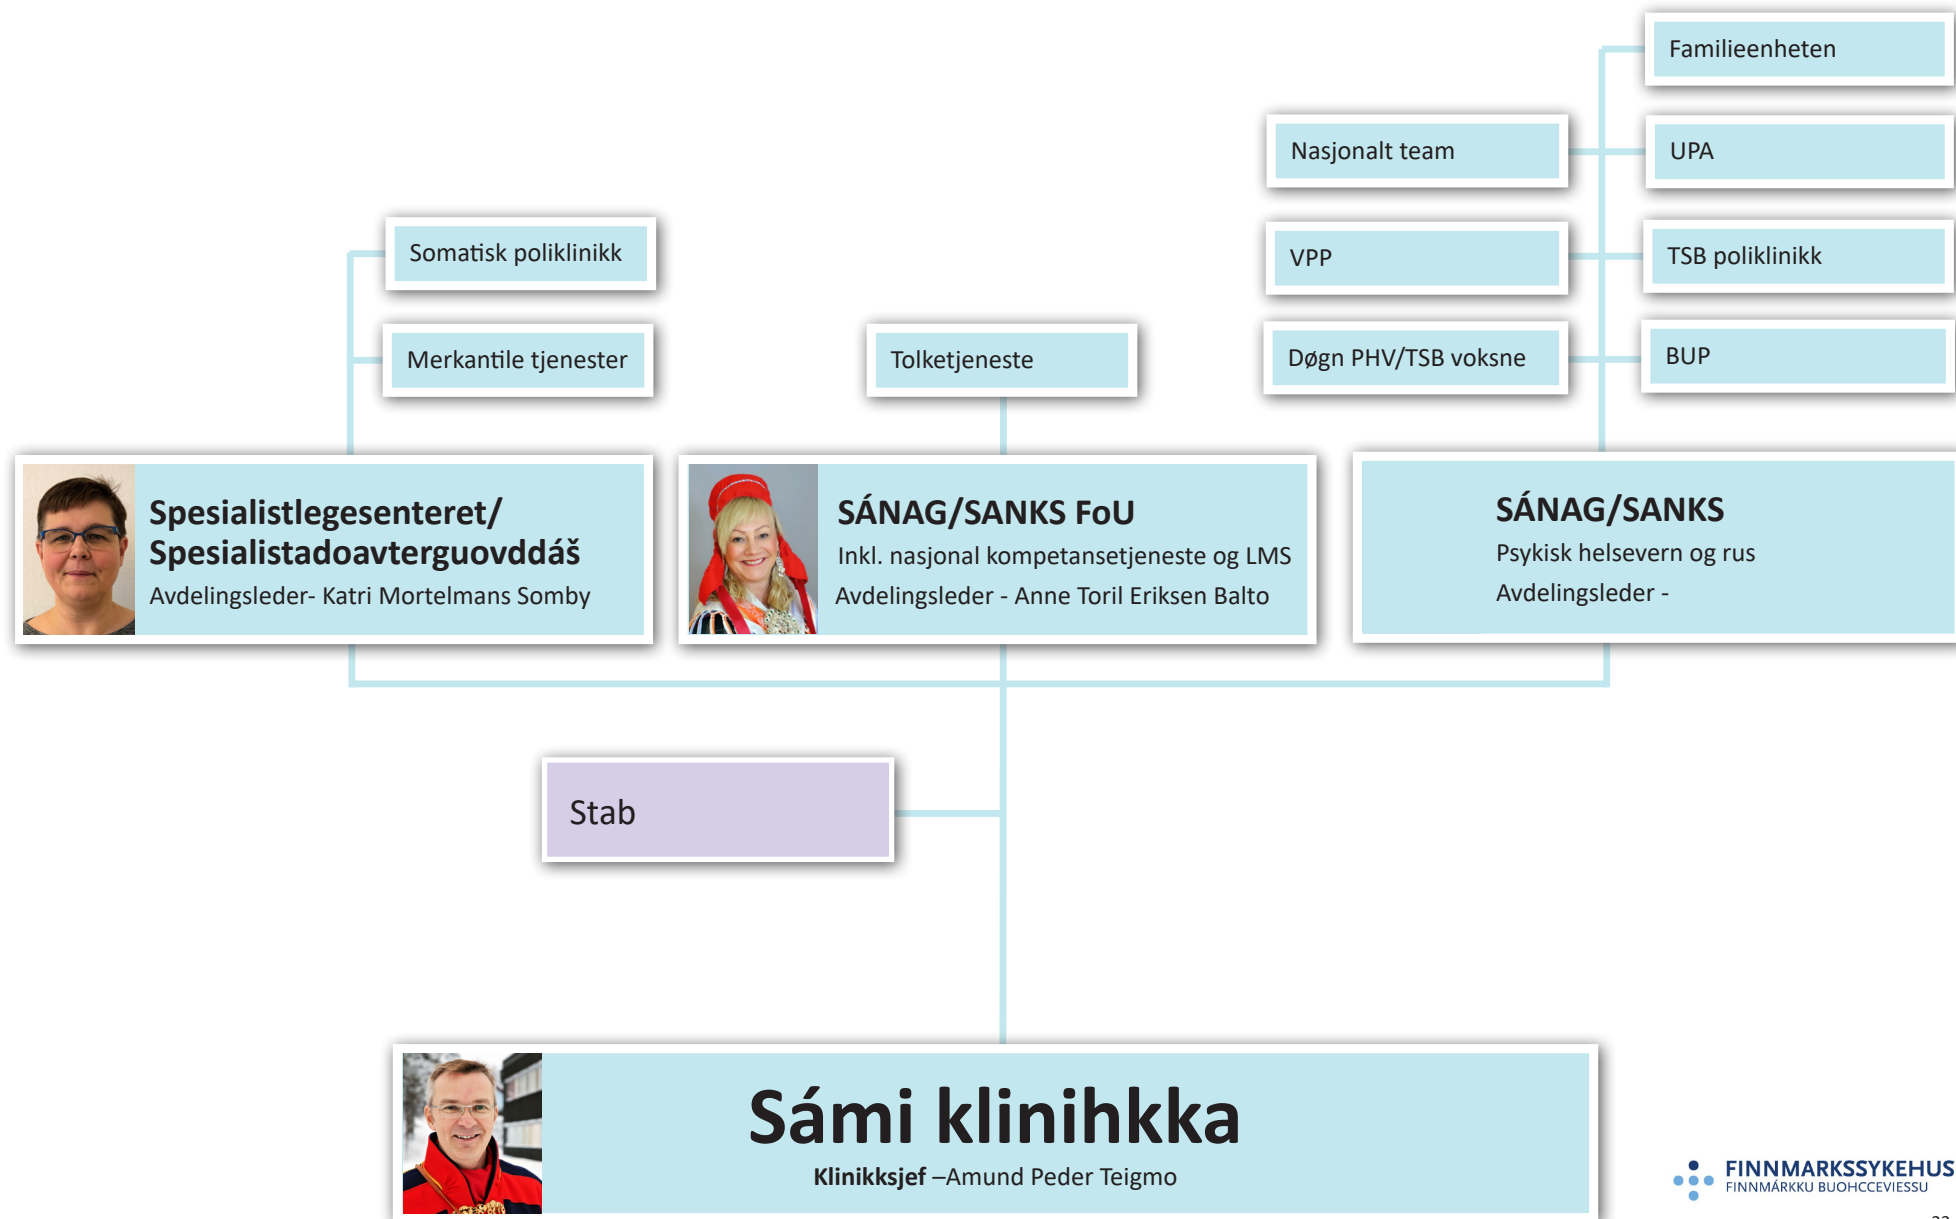

# Pasienter

# Teknologi og innovasjon

Teknologi- og innovasjonssjef – Jonas Valle Paulsen

**Kommunikasjonsrådgiver/webredaktør**  
Malene Nicolaysen

# Kommunikasjon og samfunnskontakt

**Kommunikasjonssjef – Eirik Palm**