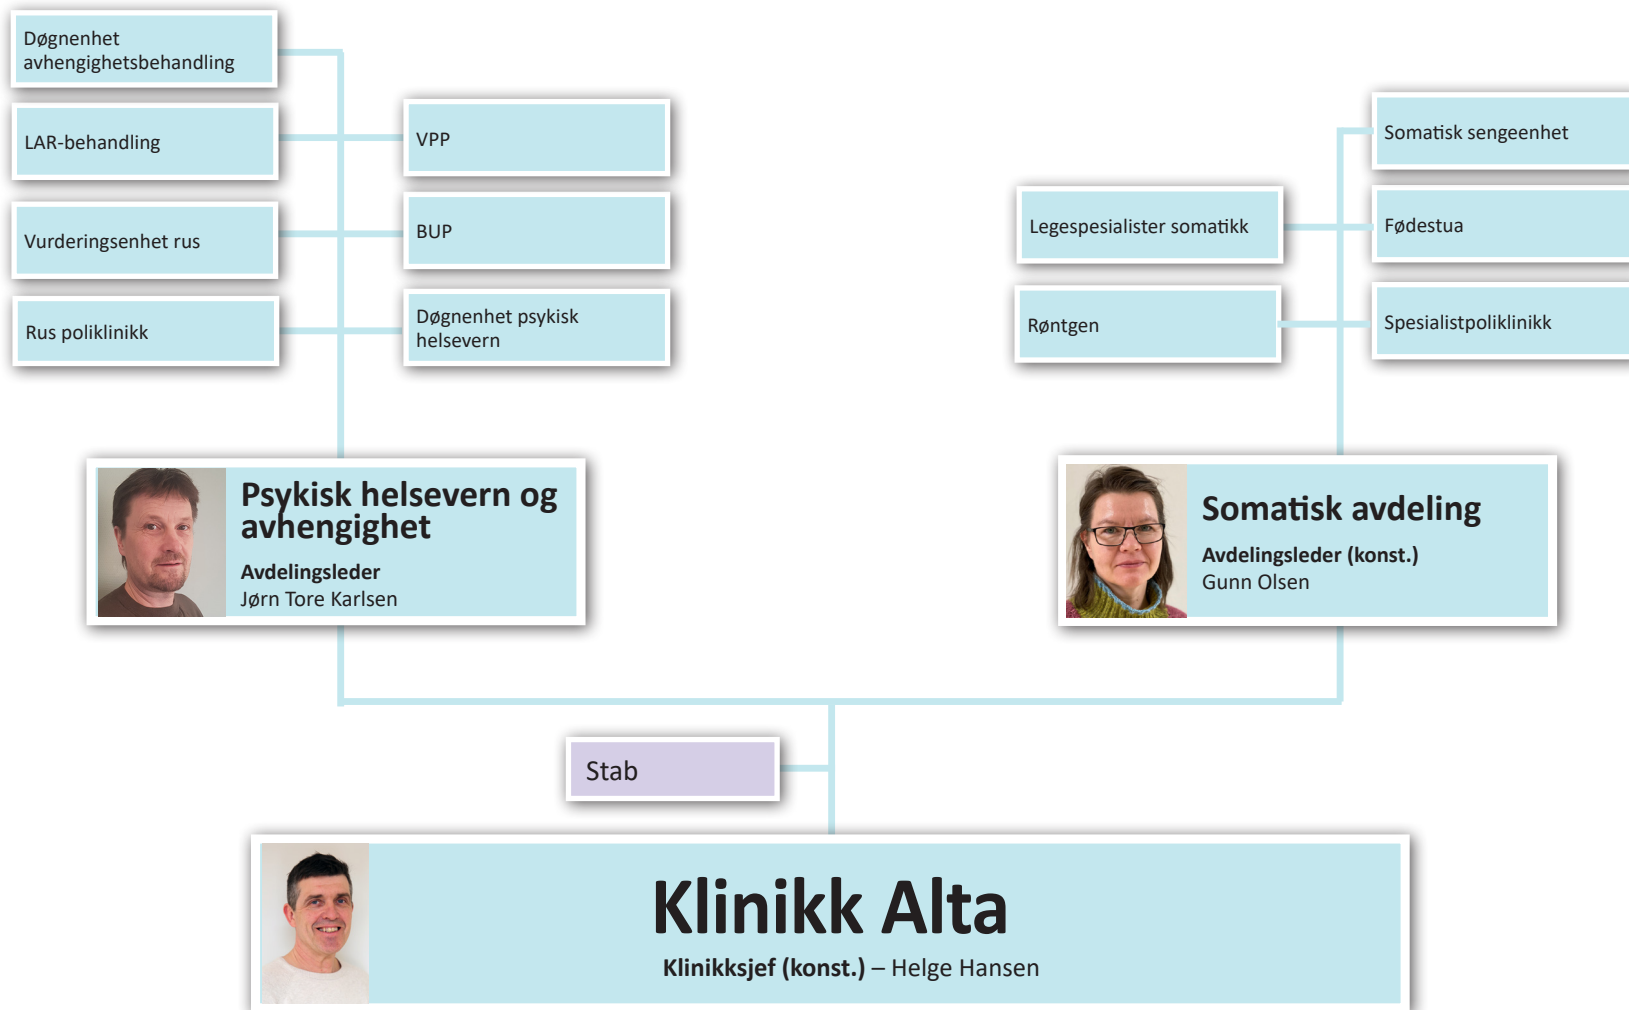

# Pasienter

# Teknologi og innovasjon

Teknologi- og innovasjonssjef – Jonas Valle Paulsen

**Kommunikasjonsrådgiver/webredaktør**  
Malene Nicolaysen

# Kommunikasjon og samfunnskontakt

**Kommunikasjonssjef – Eirik Palm**