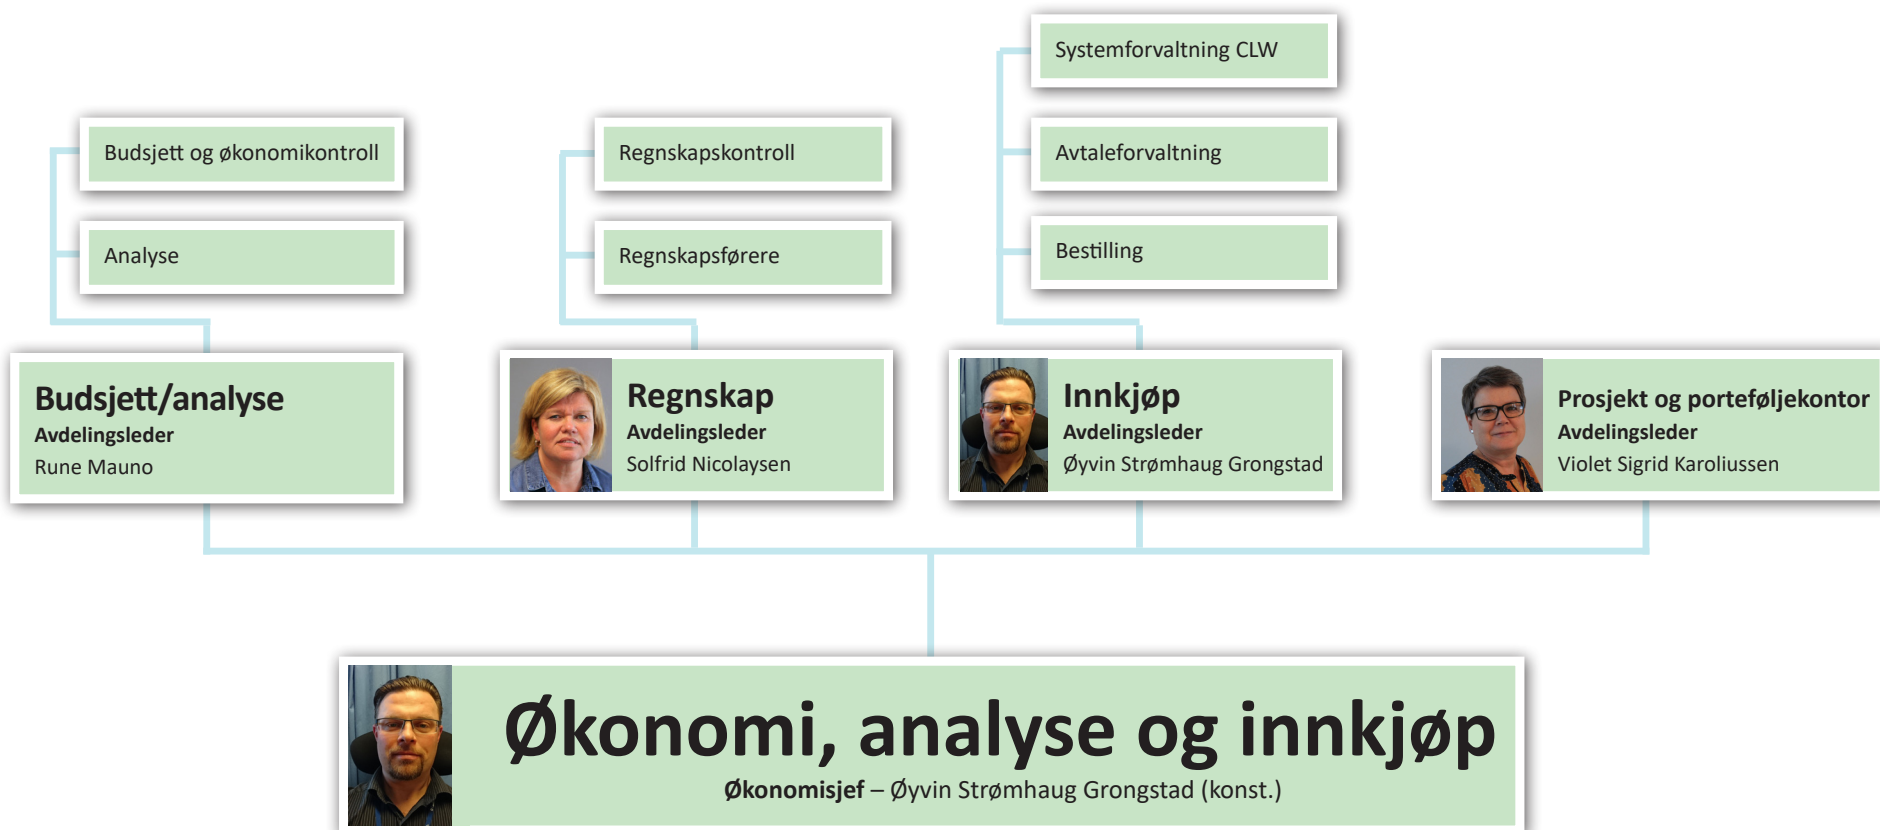

# Teknologi og innovasjon

Teknologi- og innovasjonssjef – Jonas Valle Paulsen

**Kommunikasjonsrådgiver/webredaktør**  
Malene Nicolaysen

# Kommunikasjon og samfunnskontakt

**Kommunikasjonssjef – Eirik Palm**