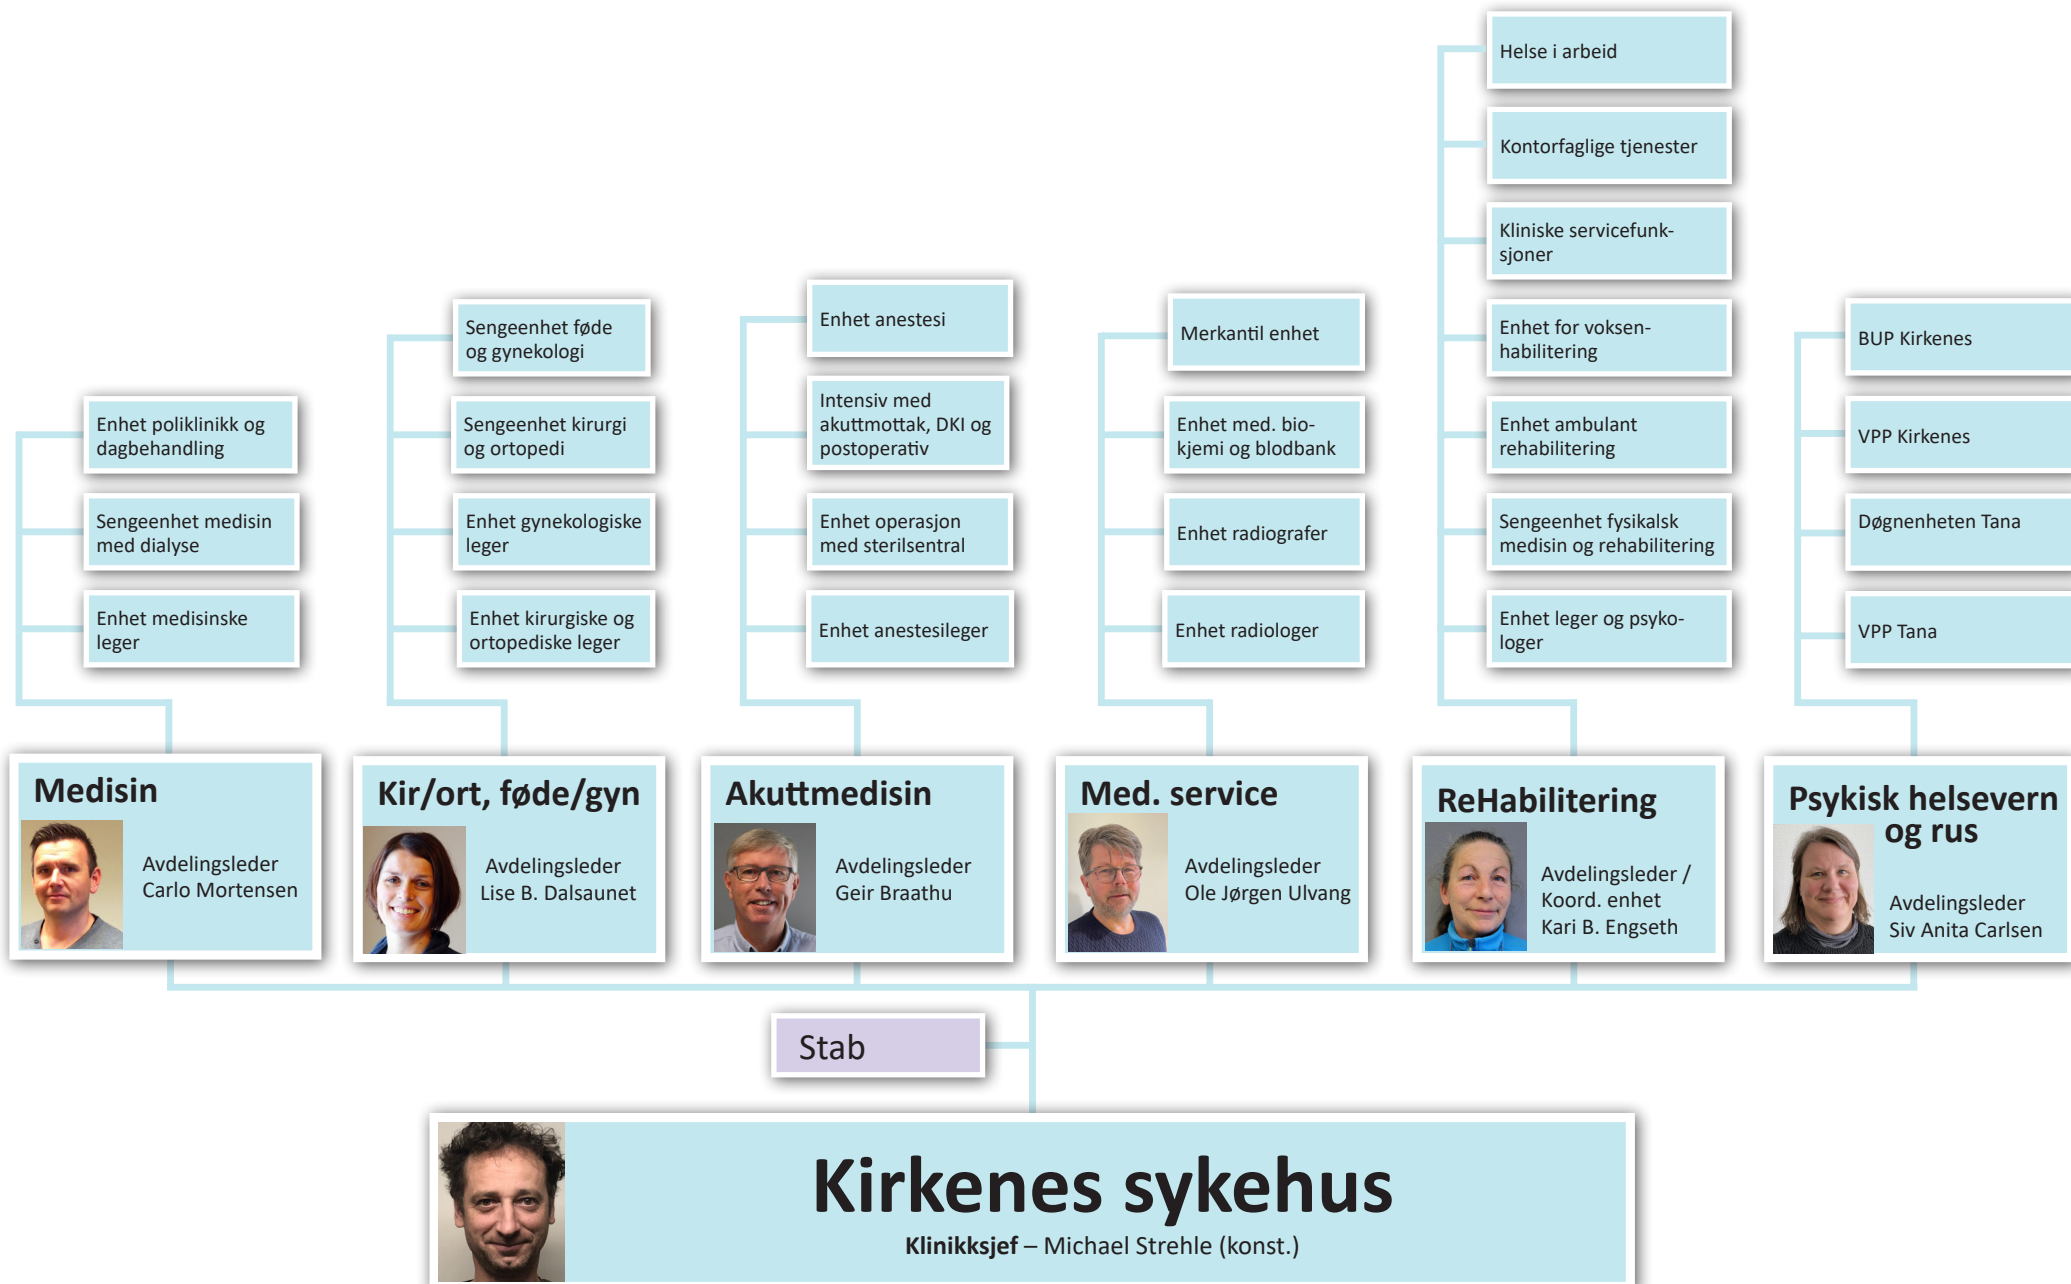

# Pasienter

# Teknologi og innovasjon

Teknologi- og innovasjonssjef – Jonas Valle Paulsen

**Kommunikasjonsrådgiver/webredaktør**  
Malene Nicolaysen

# Kommunikasjon og samfunnskontakt

**Kommunikasjonssjef – Eirik Palm**