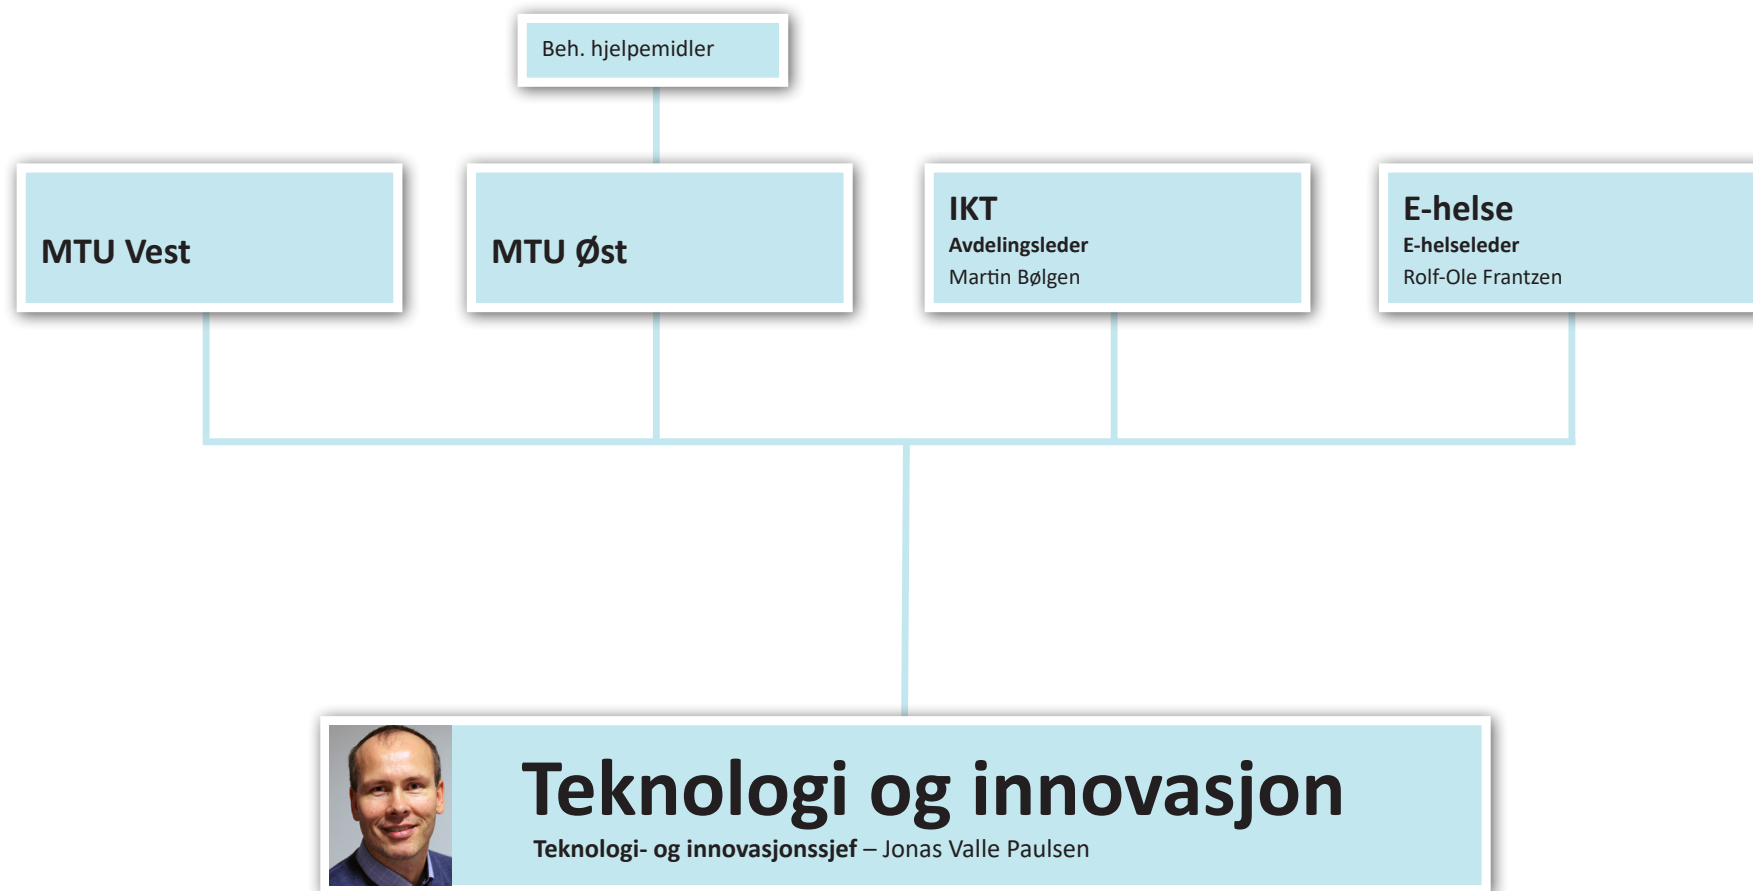

# Pasienter

# Teknologi og innovasjon

Teknologi- og innovasjonssjef – Jonas Valle Paulsen

**Kommunikasjonsrådgiver/webredaktør**  
Malene Nicolaysen