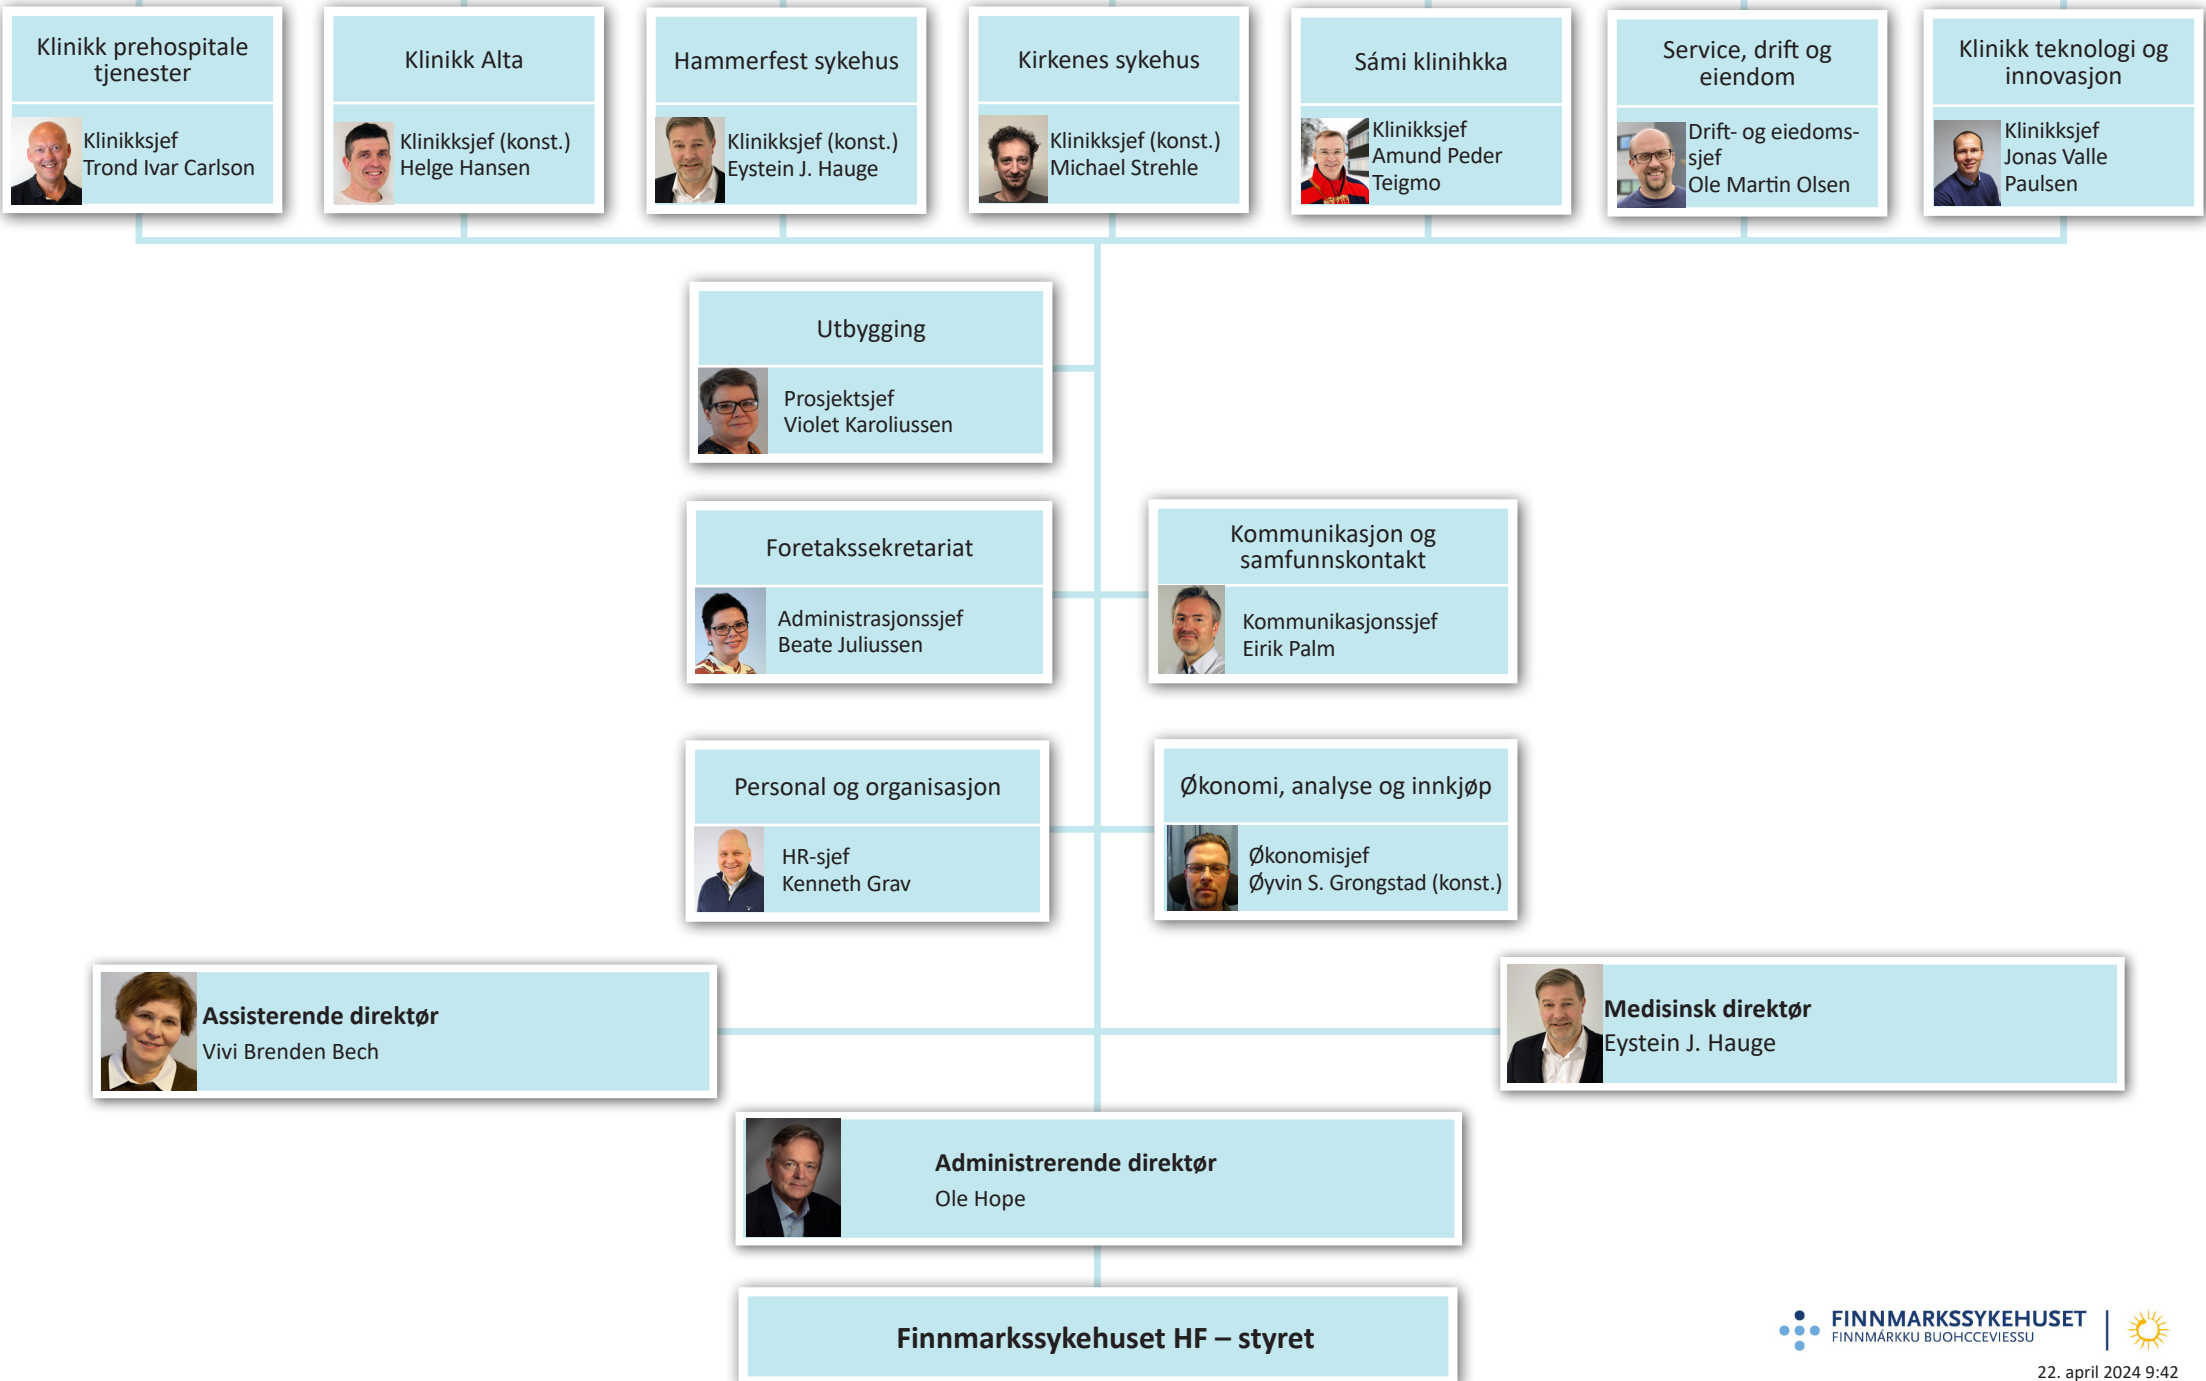

# Pasienter

# Teknologi og innovasjon

Teknologi- og innovasjonssjef – Jonas Valle Paulsen

**Kommunikasjonsrådgiver/webredaktør**  
Malene Nicolaysen

# Kommunikasjon og samfunnskontakt

**Kommunikasjonssjef – Eirik Palm**