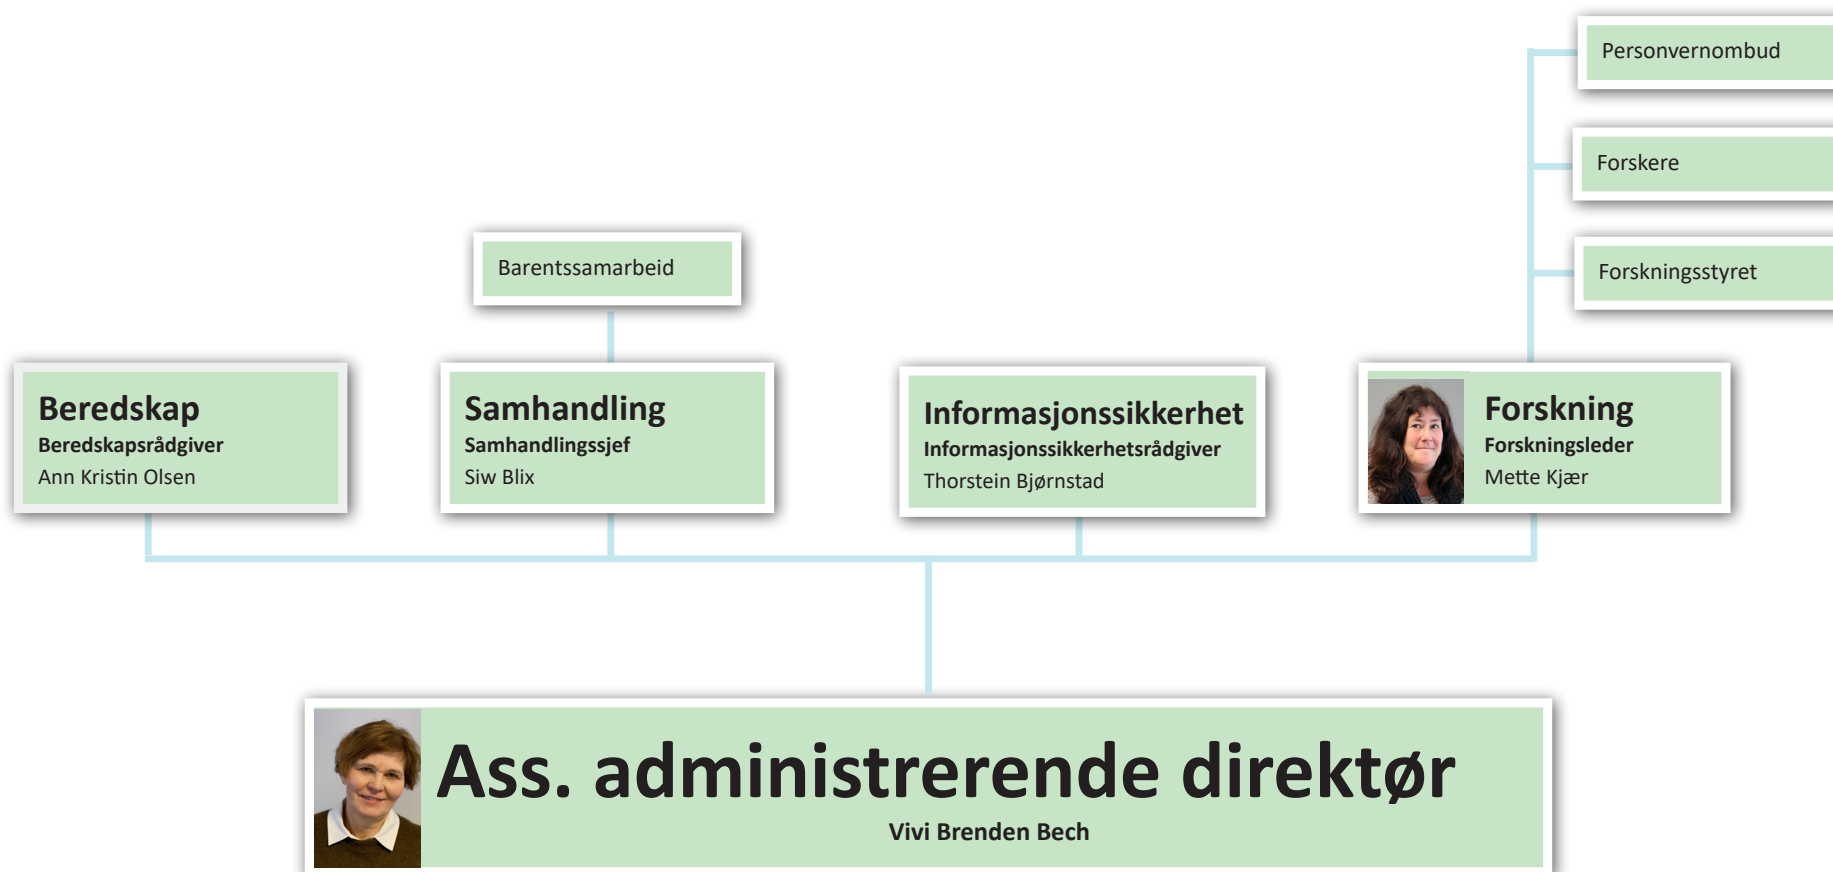

# Pasienter

# Teknologi og innovasjon

Teknologi- og innovasjonssjef – Jonas Valle Paulsen

**Kommunikasjonsrådgiver/webredaktør**  
Malene Nicolaysen

# Kommunikasjon og samfunnskontakt

**Kommunikasjonssjef – Eirik Palm**