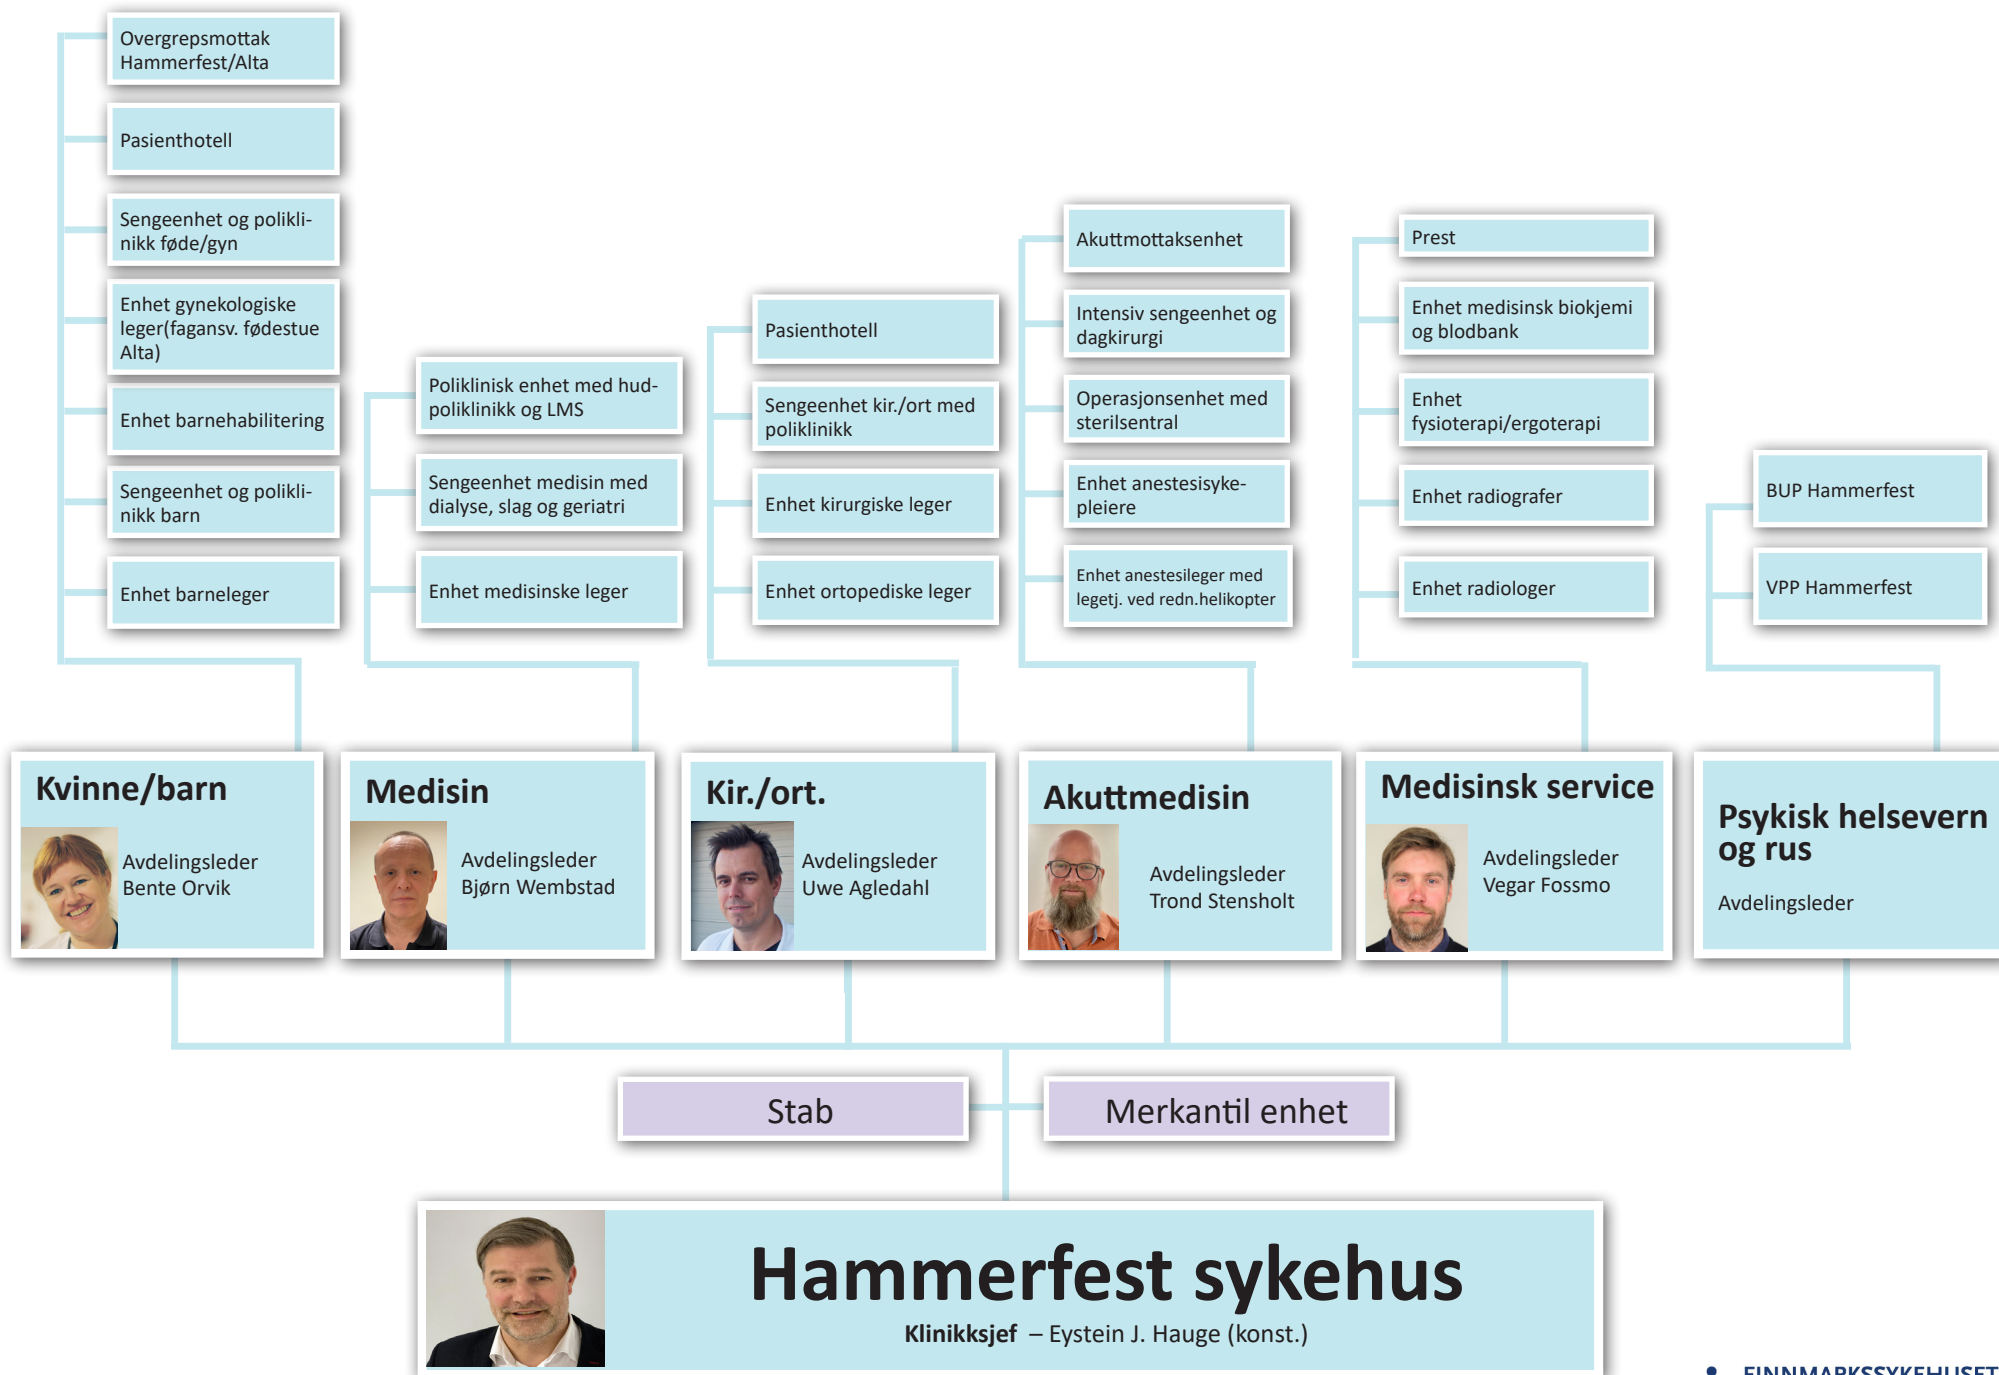

# Pasienter

# Teknologi og innovasjon

Teknologi- og innovasjonssjef – Jonas Valle Paulsen

**Kommunikasjonsrådgiver/webredaktør**  
Malene Nicolaysen

# Kommunikasjon og samfunnskontakt

**Kommunikasjonssjef – Eirik Palm**