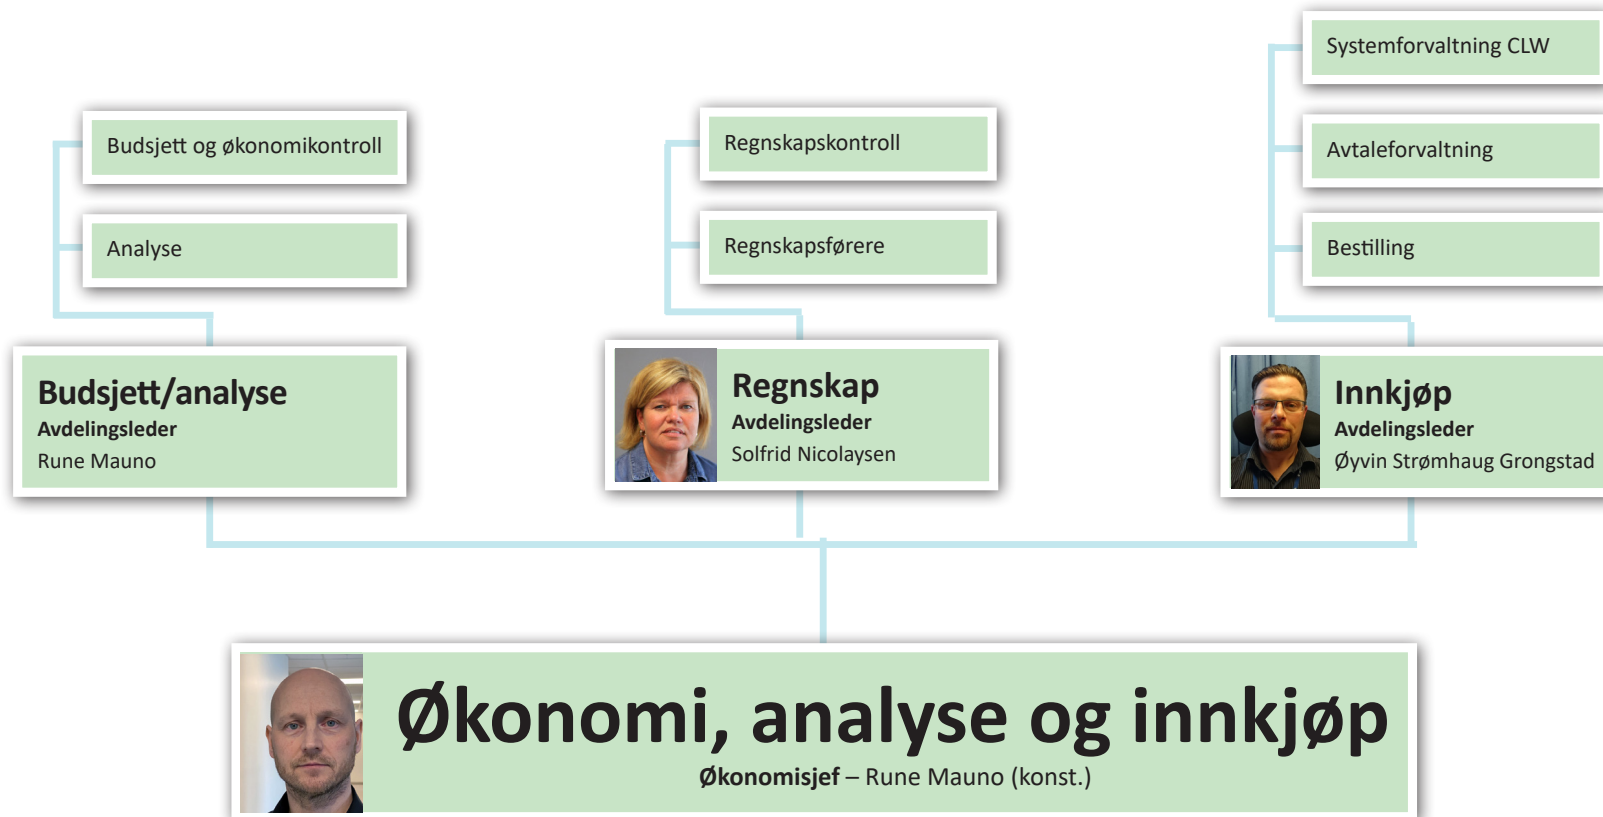

Pasienter

Kommunikasjonsrådgiver/webredaktør
Malene Nicolaysen

Kommunikasjon og samfunnskontakt

Kommunikasjonssjef – Eirik Palm