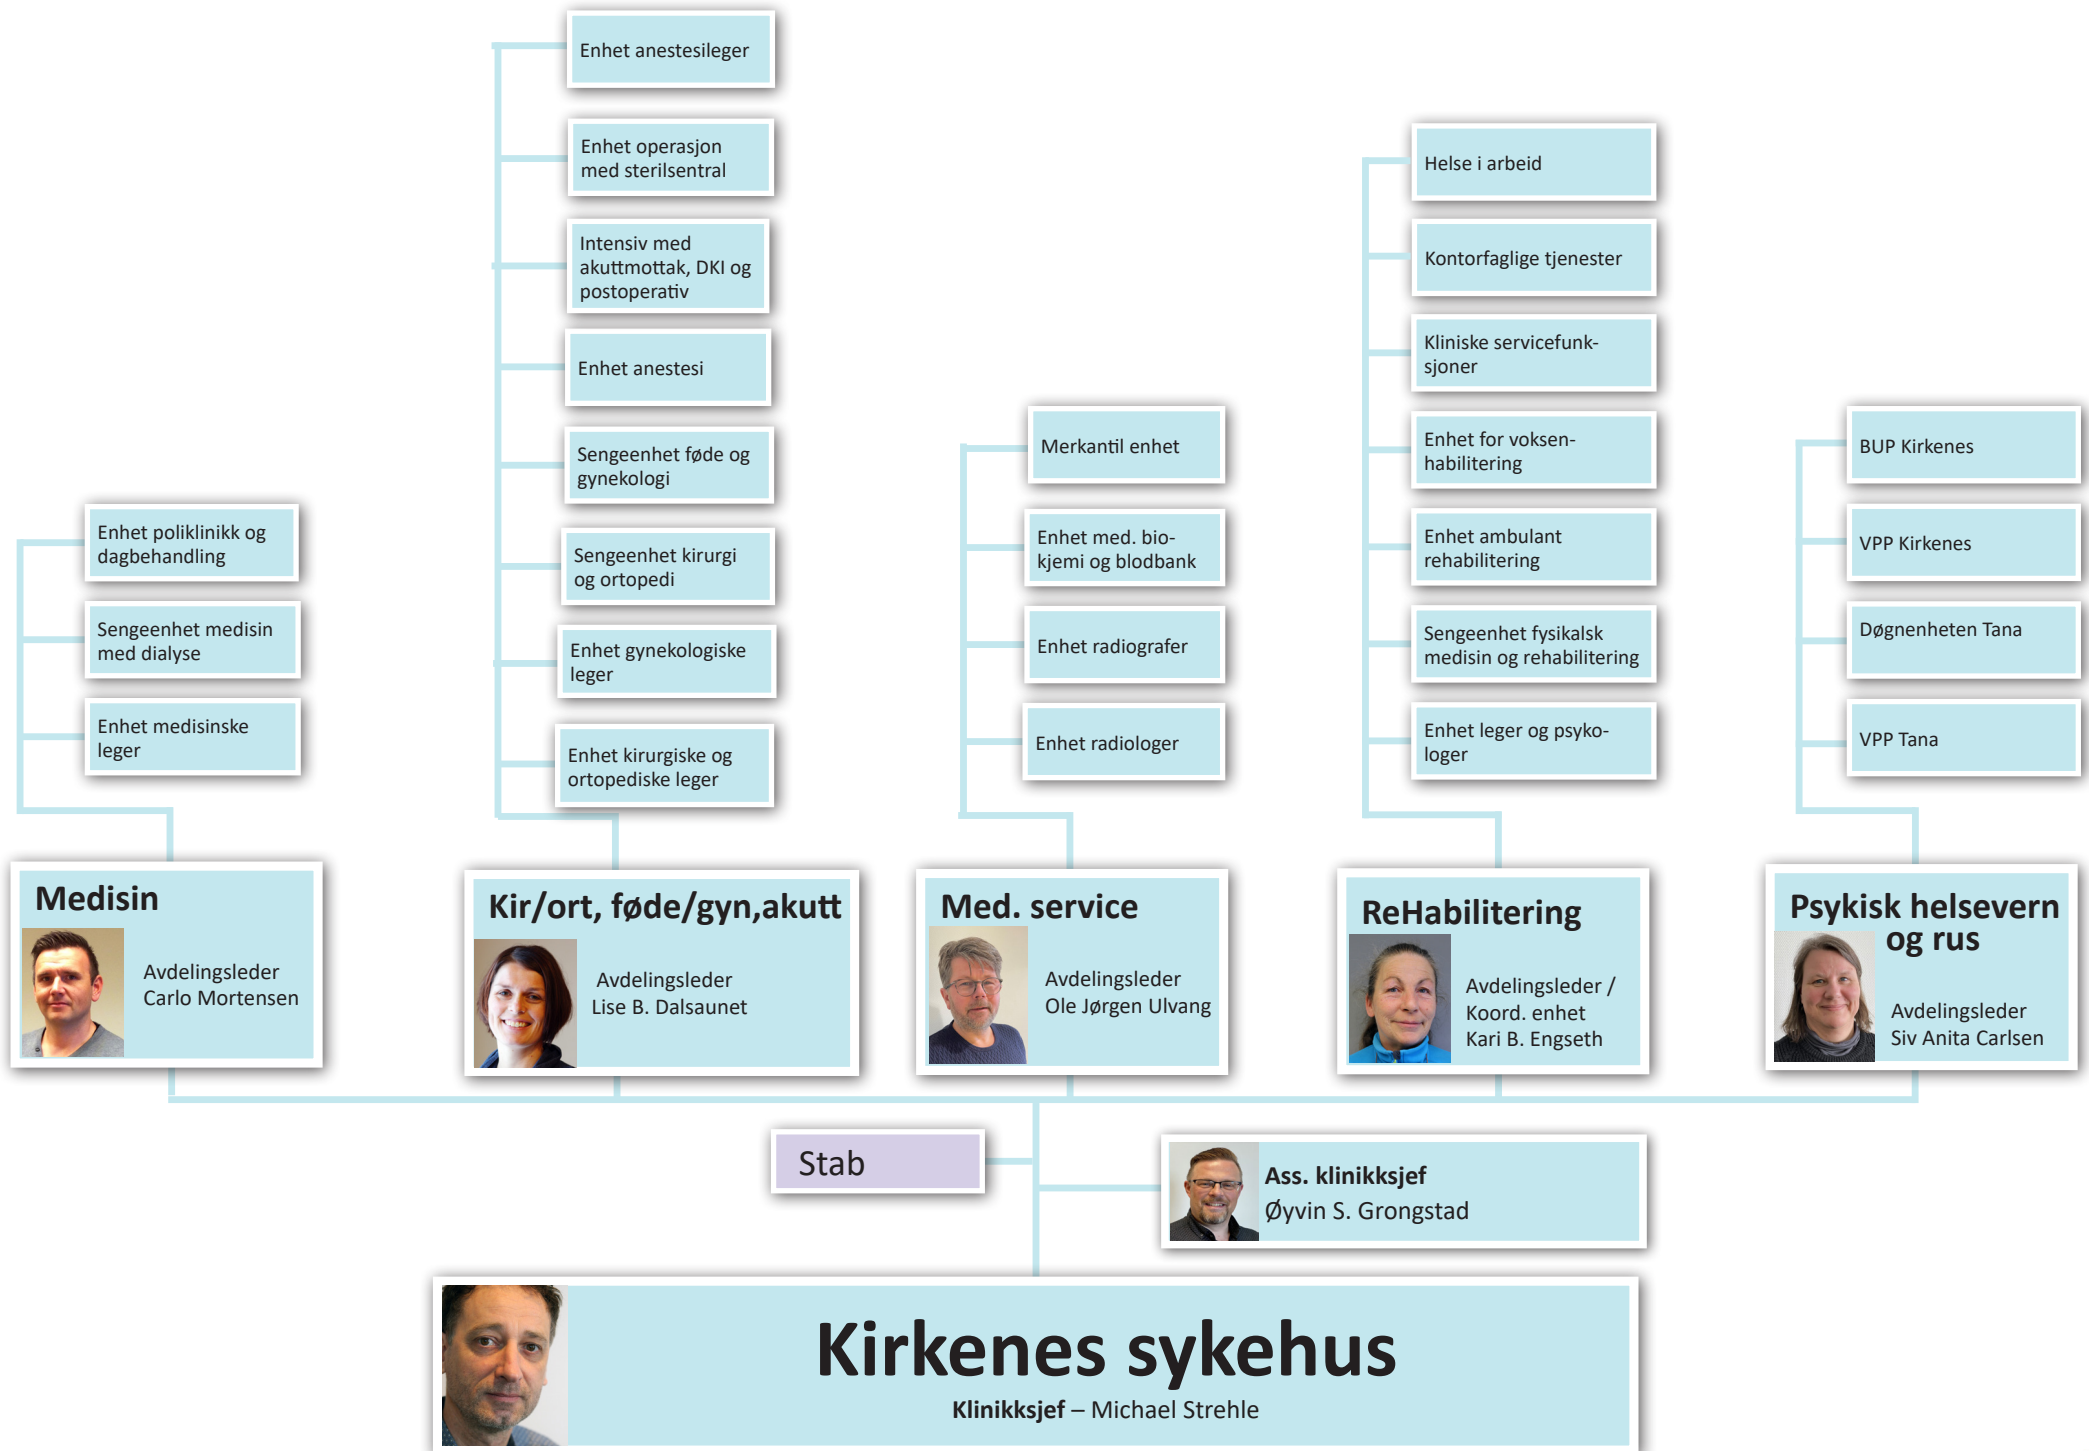

Pasienter

Kommunikasjonsrådgiver/webredaktør
Malene Nicolaysen

Kommunikasjon og samfunnskontakt

Kommunikasjonssjef – Eirik Palm