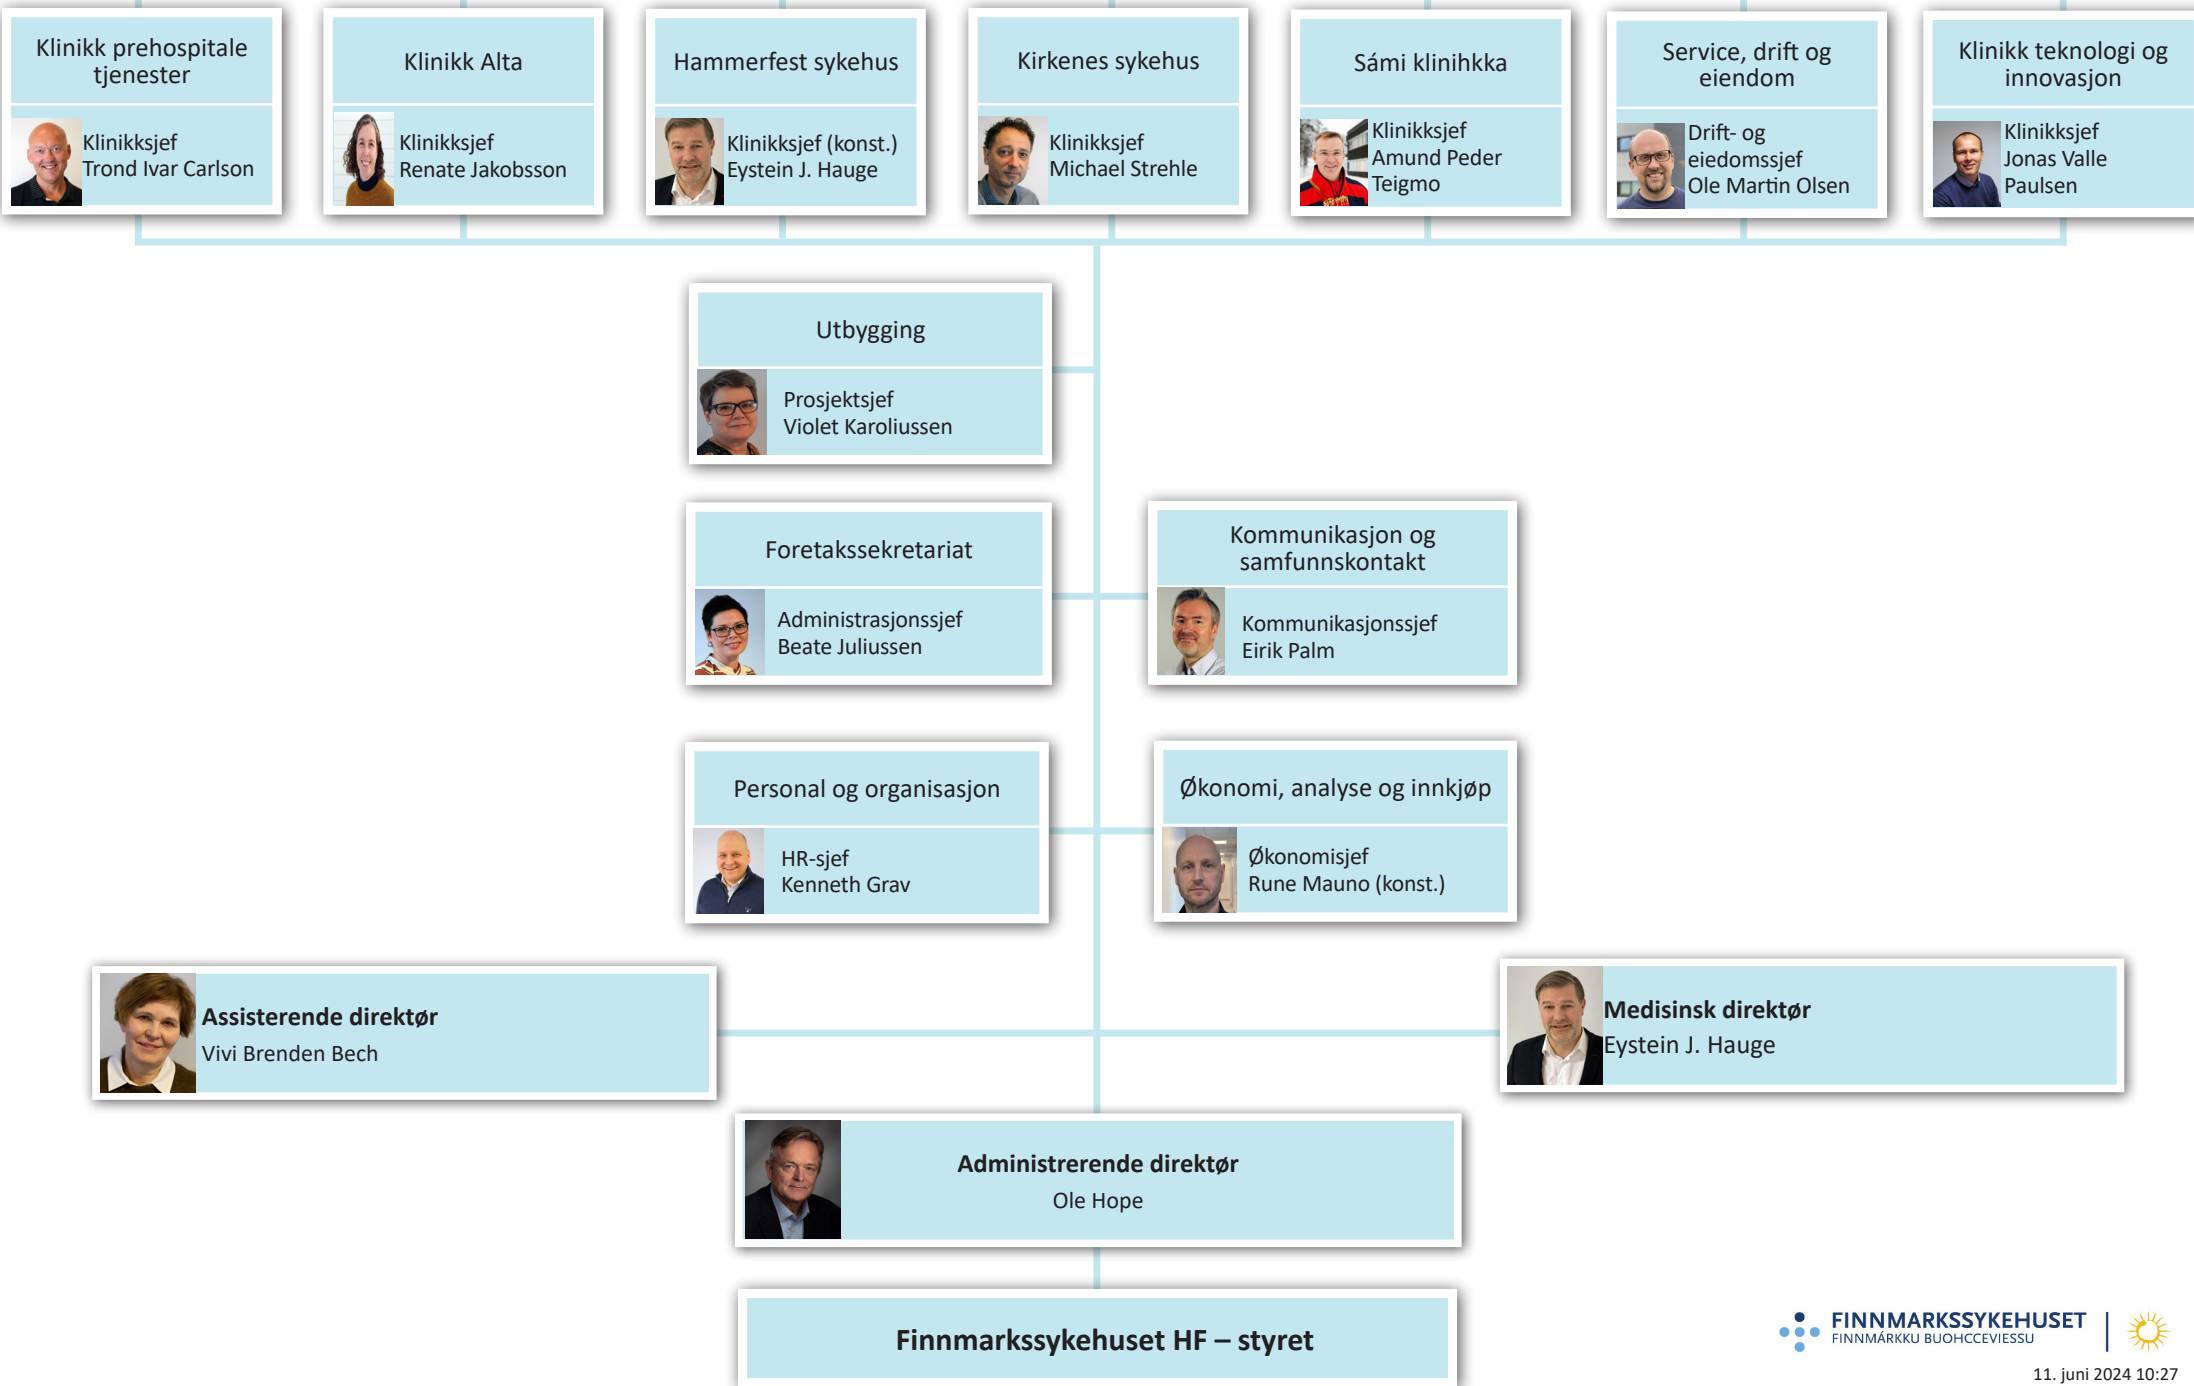

Pasienter

Kommunikasjonsrådgiver/webredaktør
Malene Nicolaysen

Kommunikasjon og samfunnskontakt

Kommunikasjonssjef – Eirik Palm