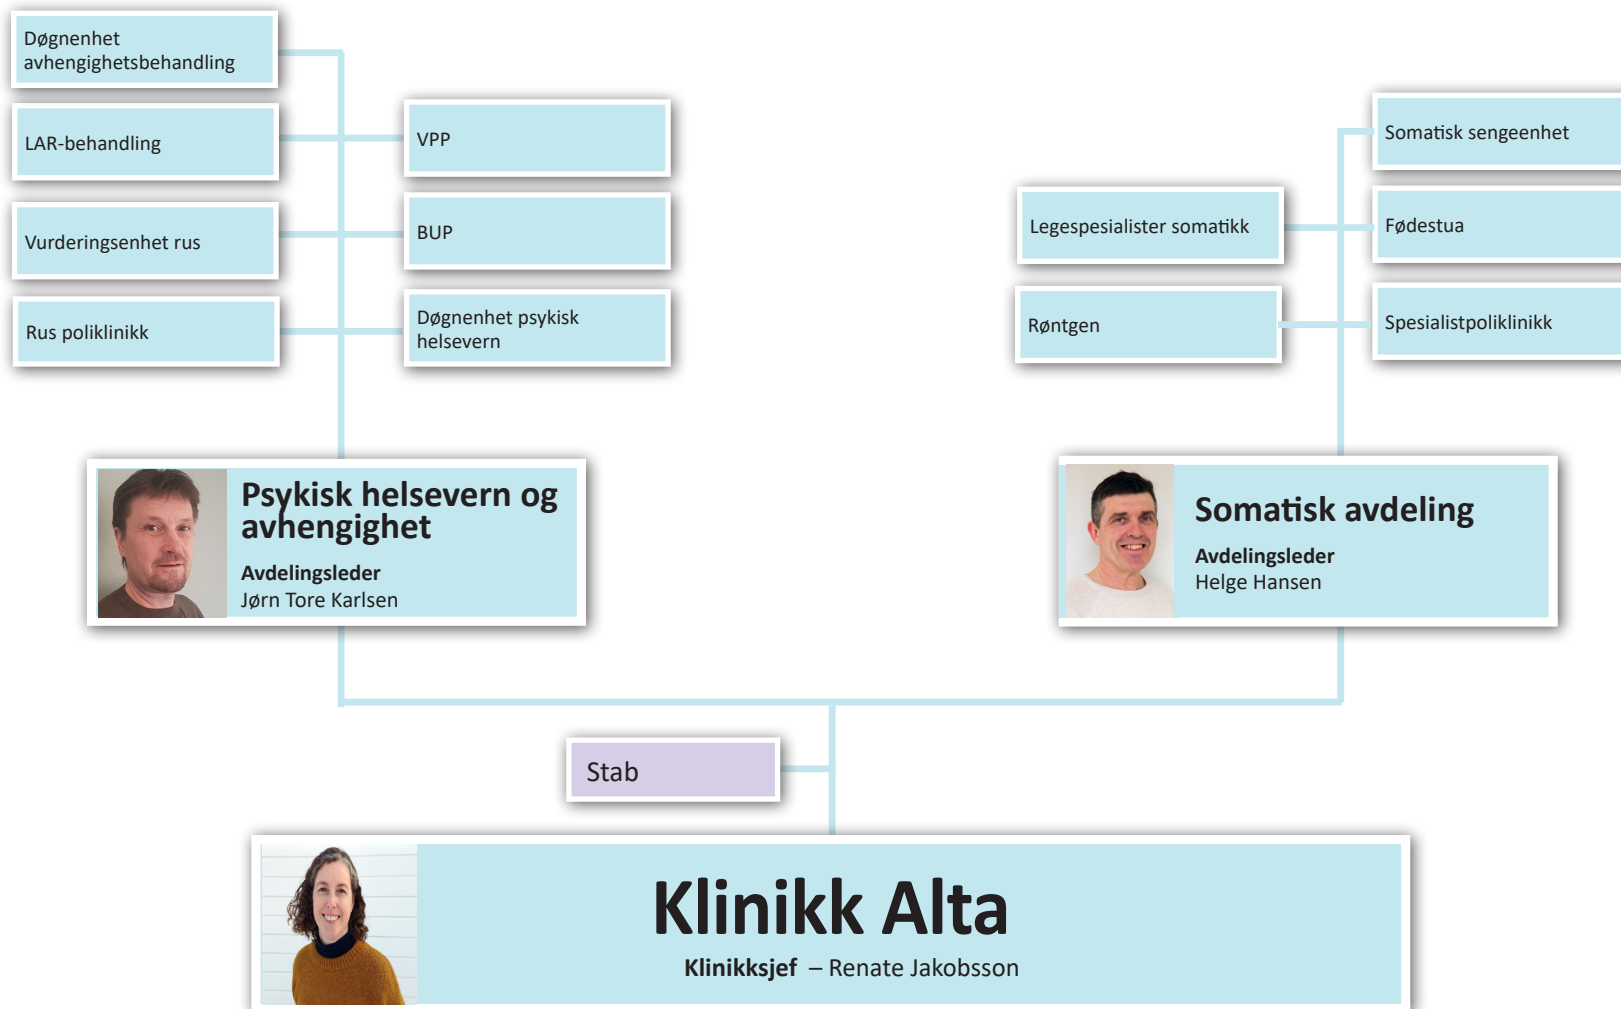

Pasienter

Kommunikasjonsrådgiver/webredaktør
Malene Nicolaysen

Kommunikasjon og samfunnskontakt

Kommunikasjonssjef – Eirik Palm