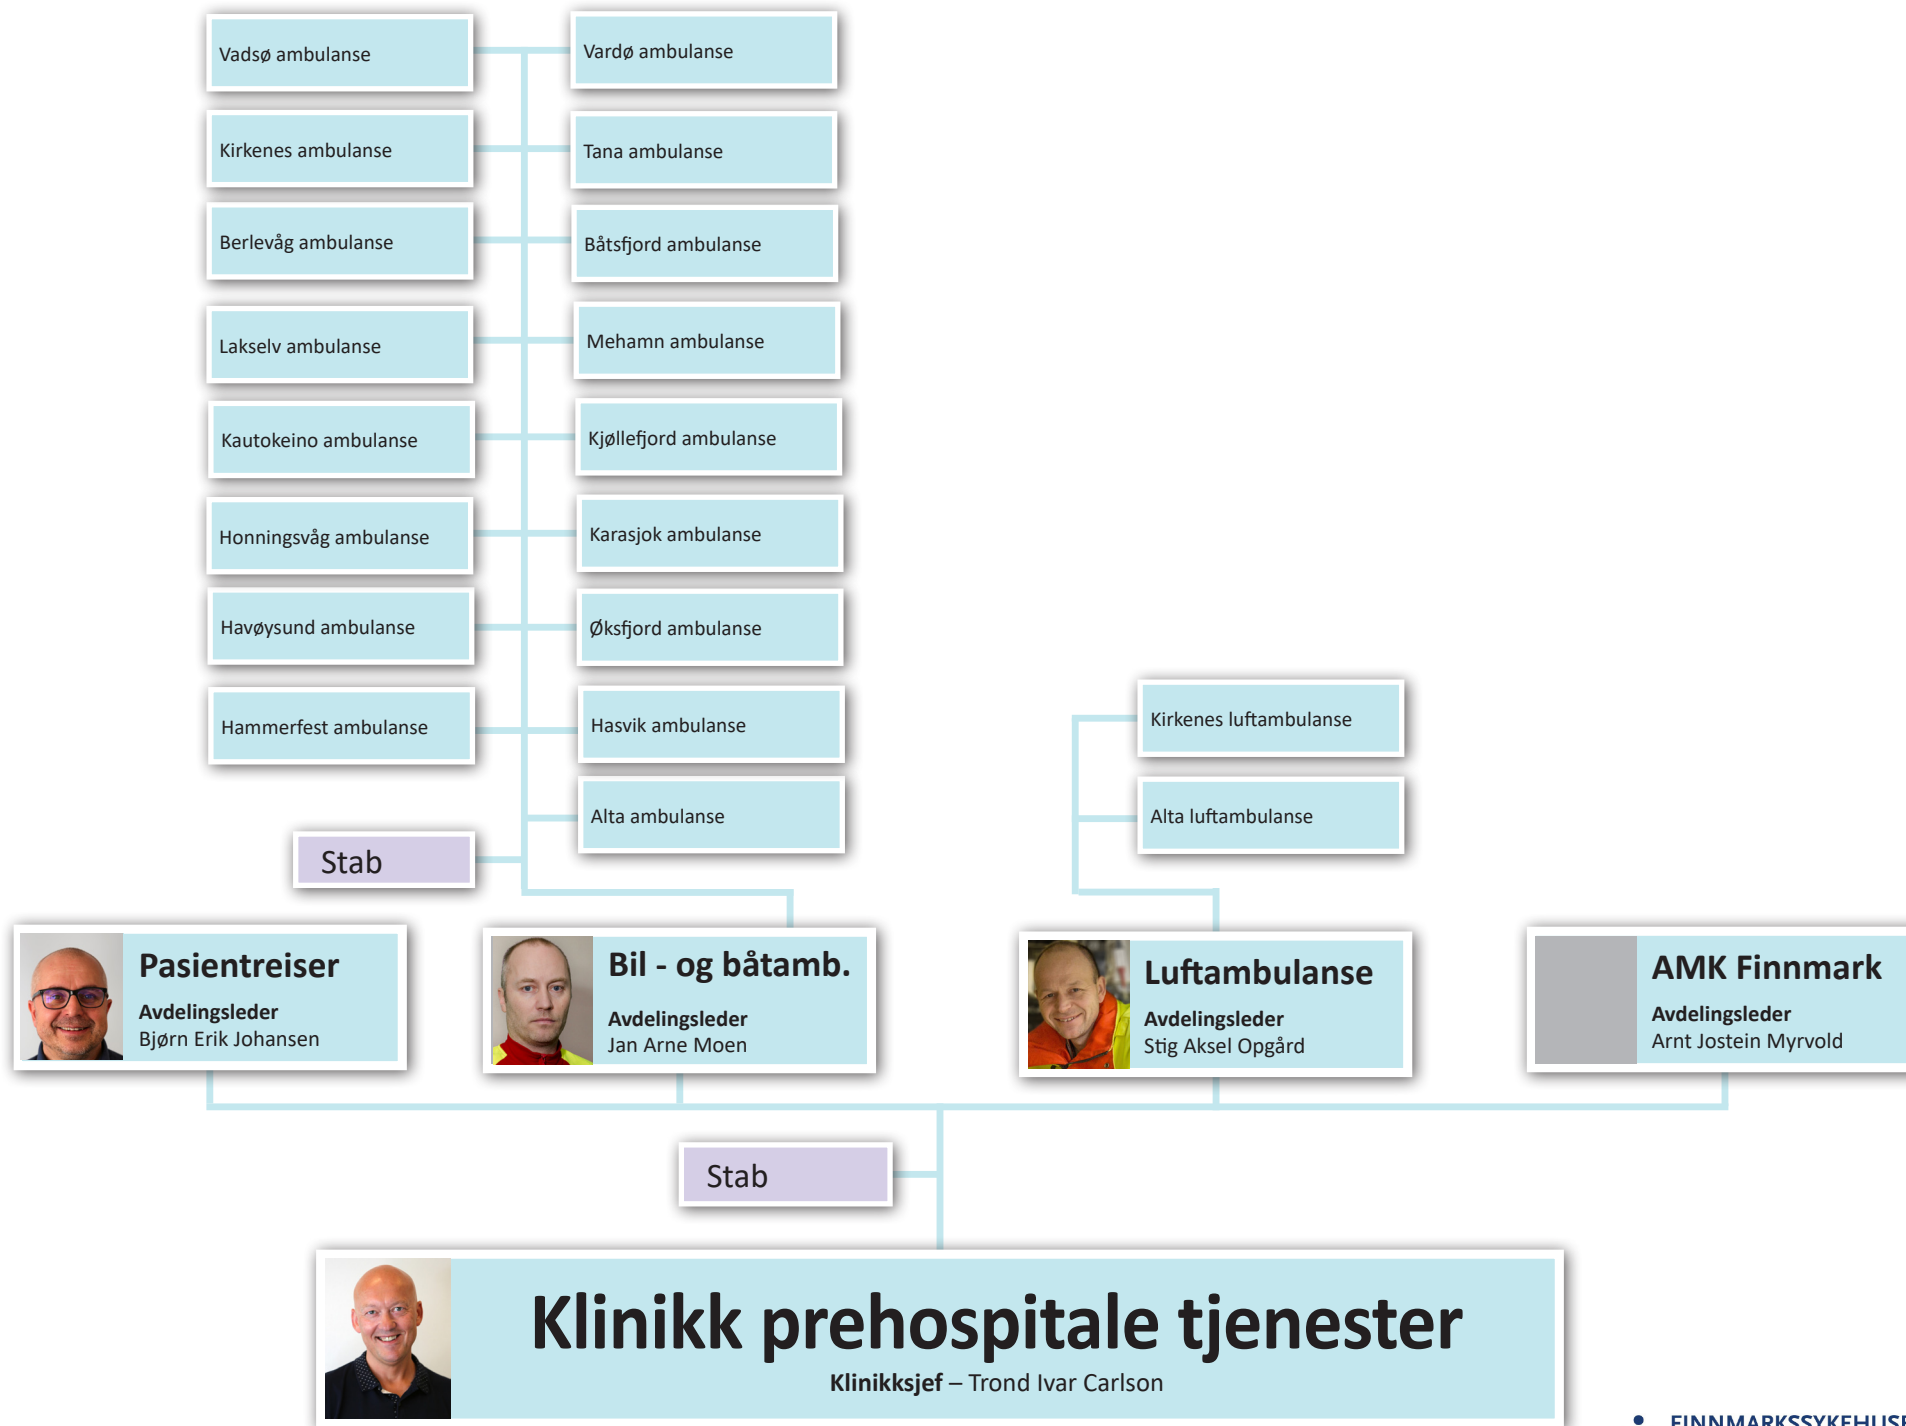

Pasienter

Kommunikasjonsrådgiver/webredaktør
Malene Nicolaysen

Kommunikasjon og samfunnskontakt

Kommunikasjonssjef – Eirik Palm