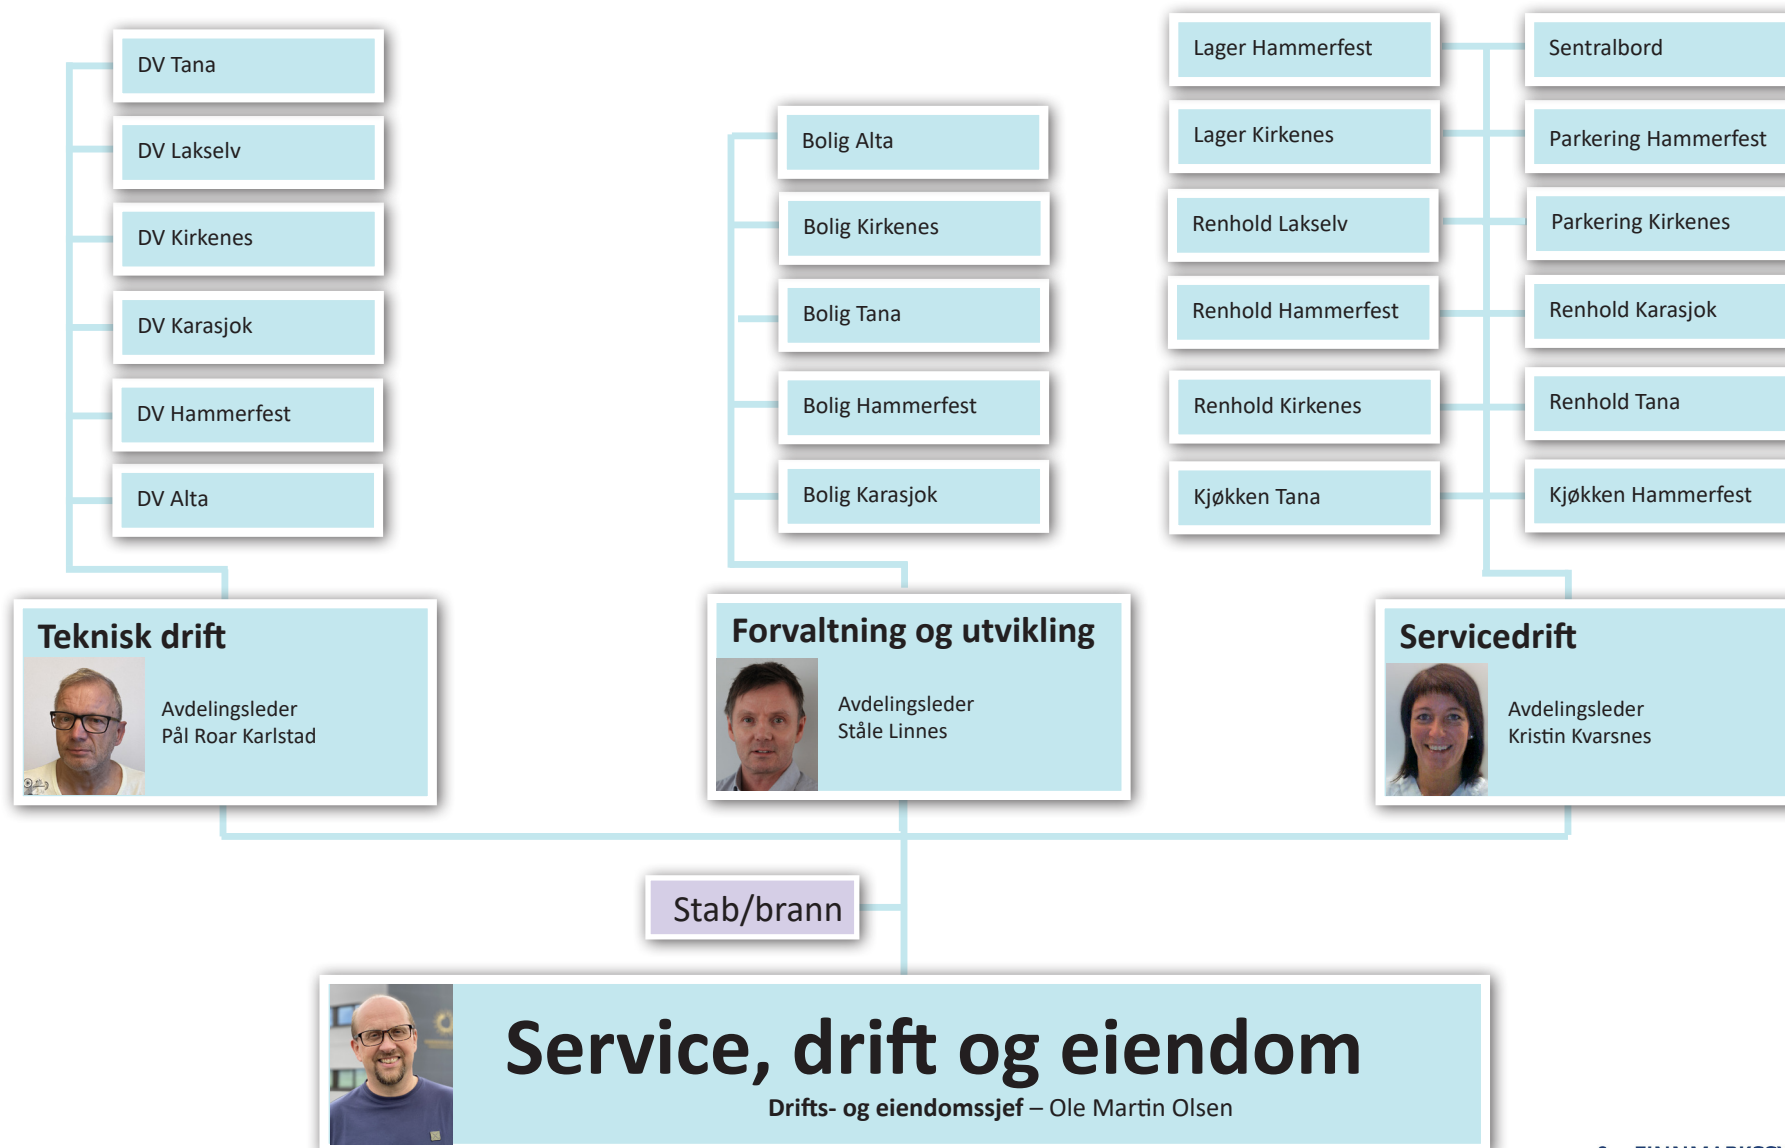

Pasienter

Kommunikasjonsrådgiver/webredaktør
Malene Nicolaysen

Kommunikasjon og samfunnskontakt

Kommunikasjonssjef – Eirik Palm