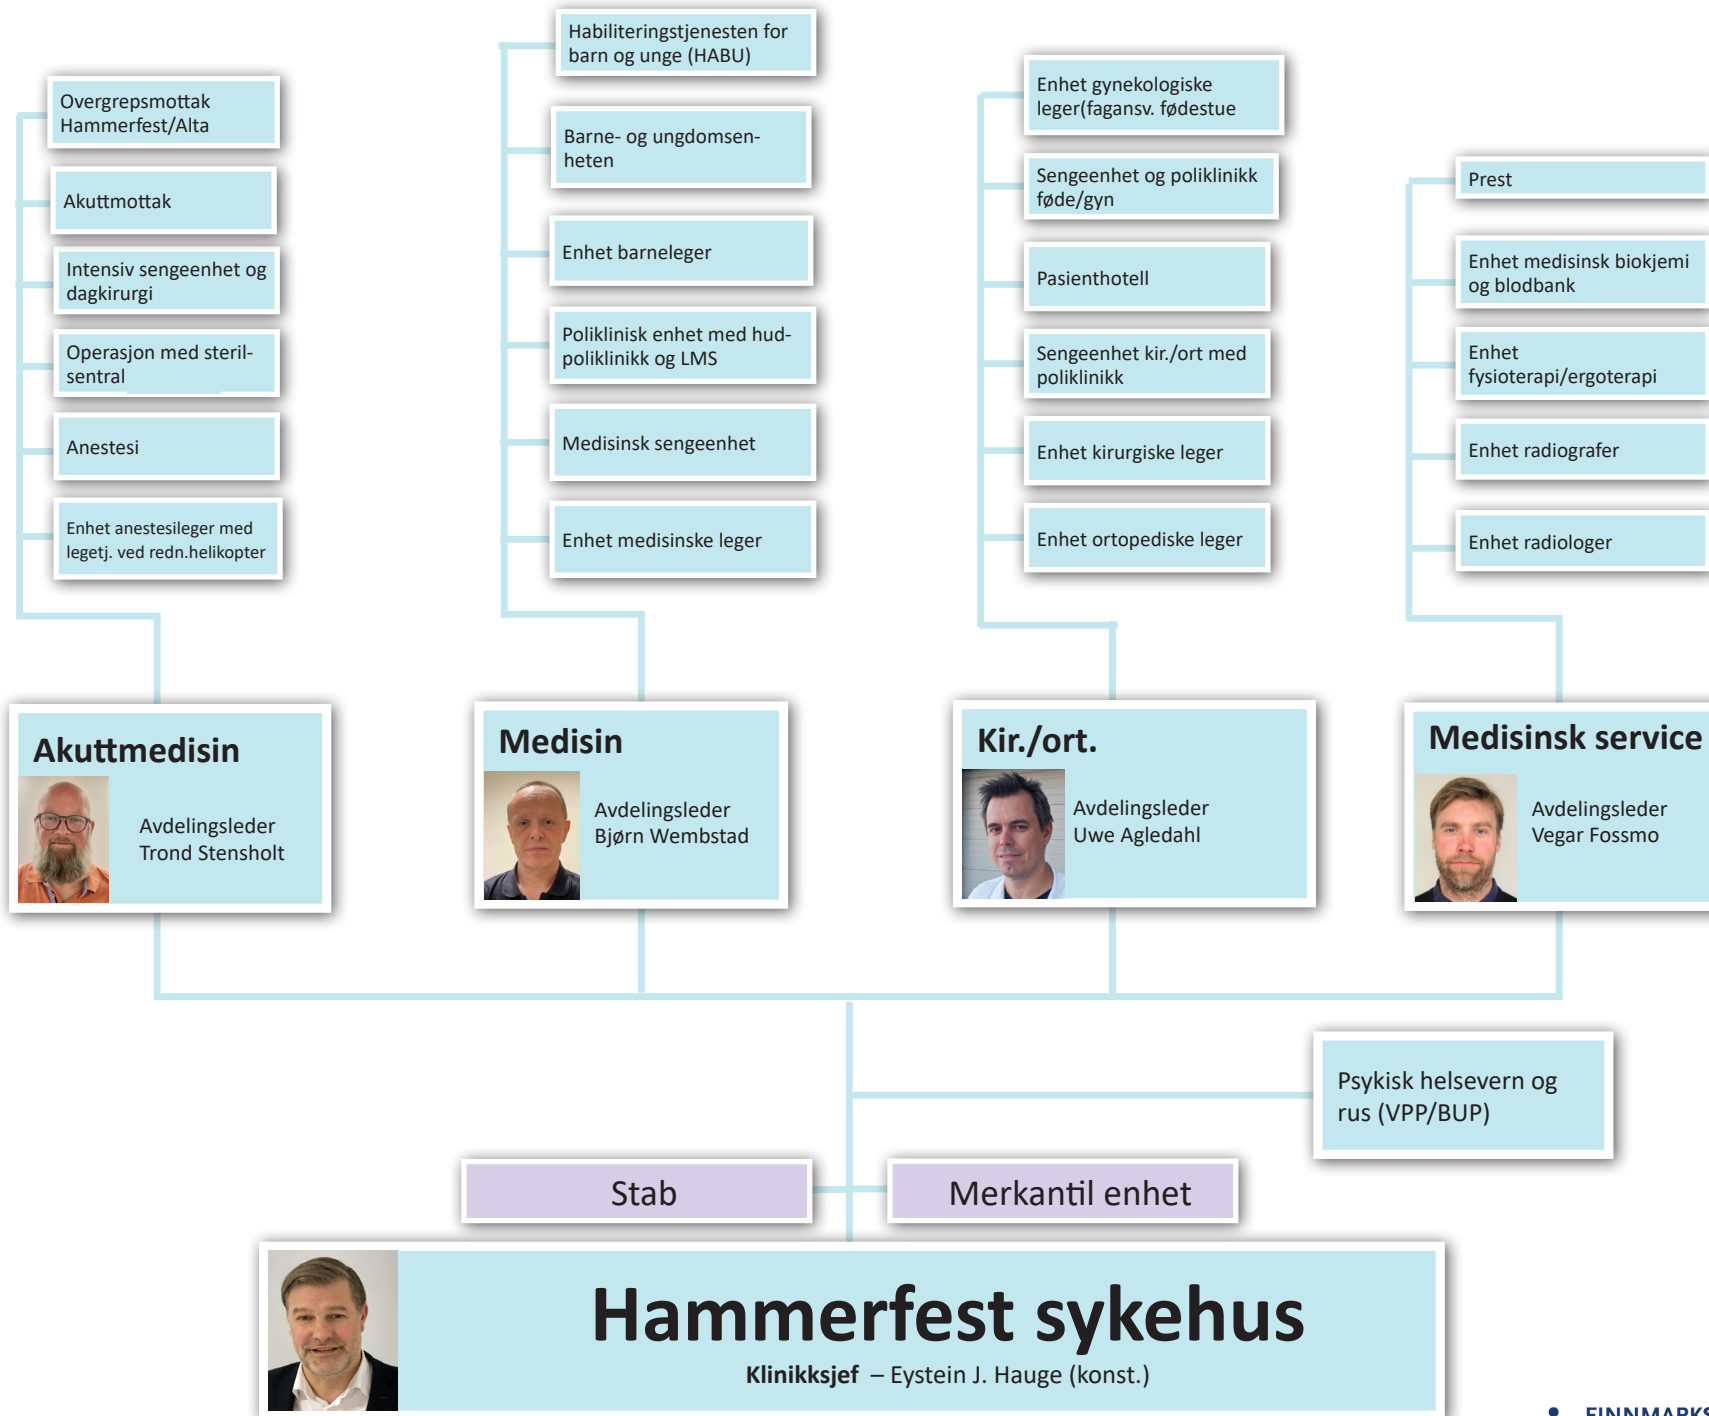

Pasienter

Kommunikasjonsrådgiver/webredaktør
Malene Nicolaysen

Kommunikasjon og samfunnskontakt

Kommunikasjonssjef – Eirik Palm