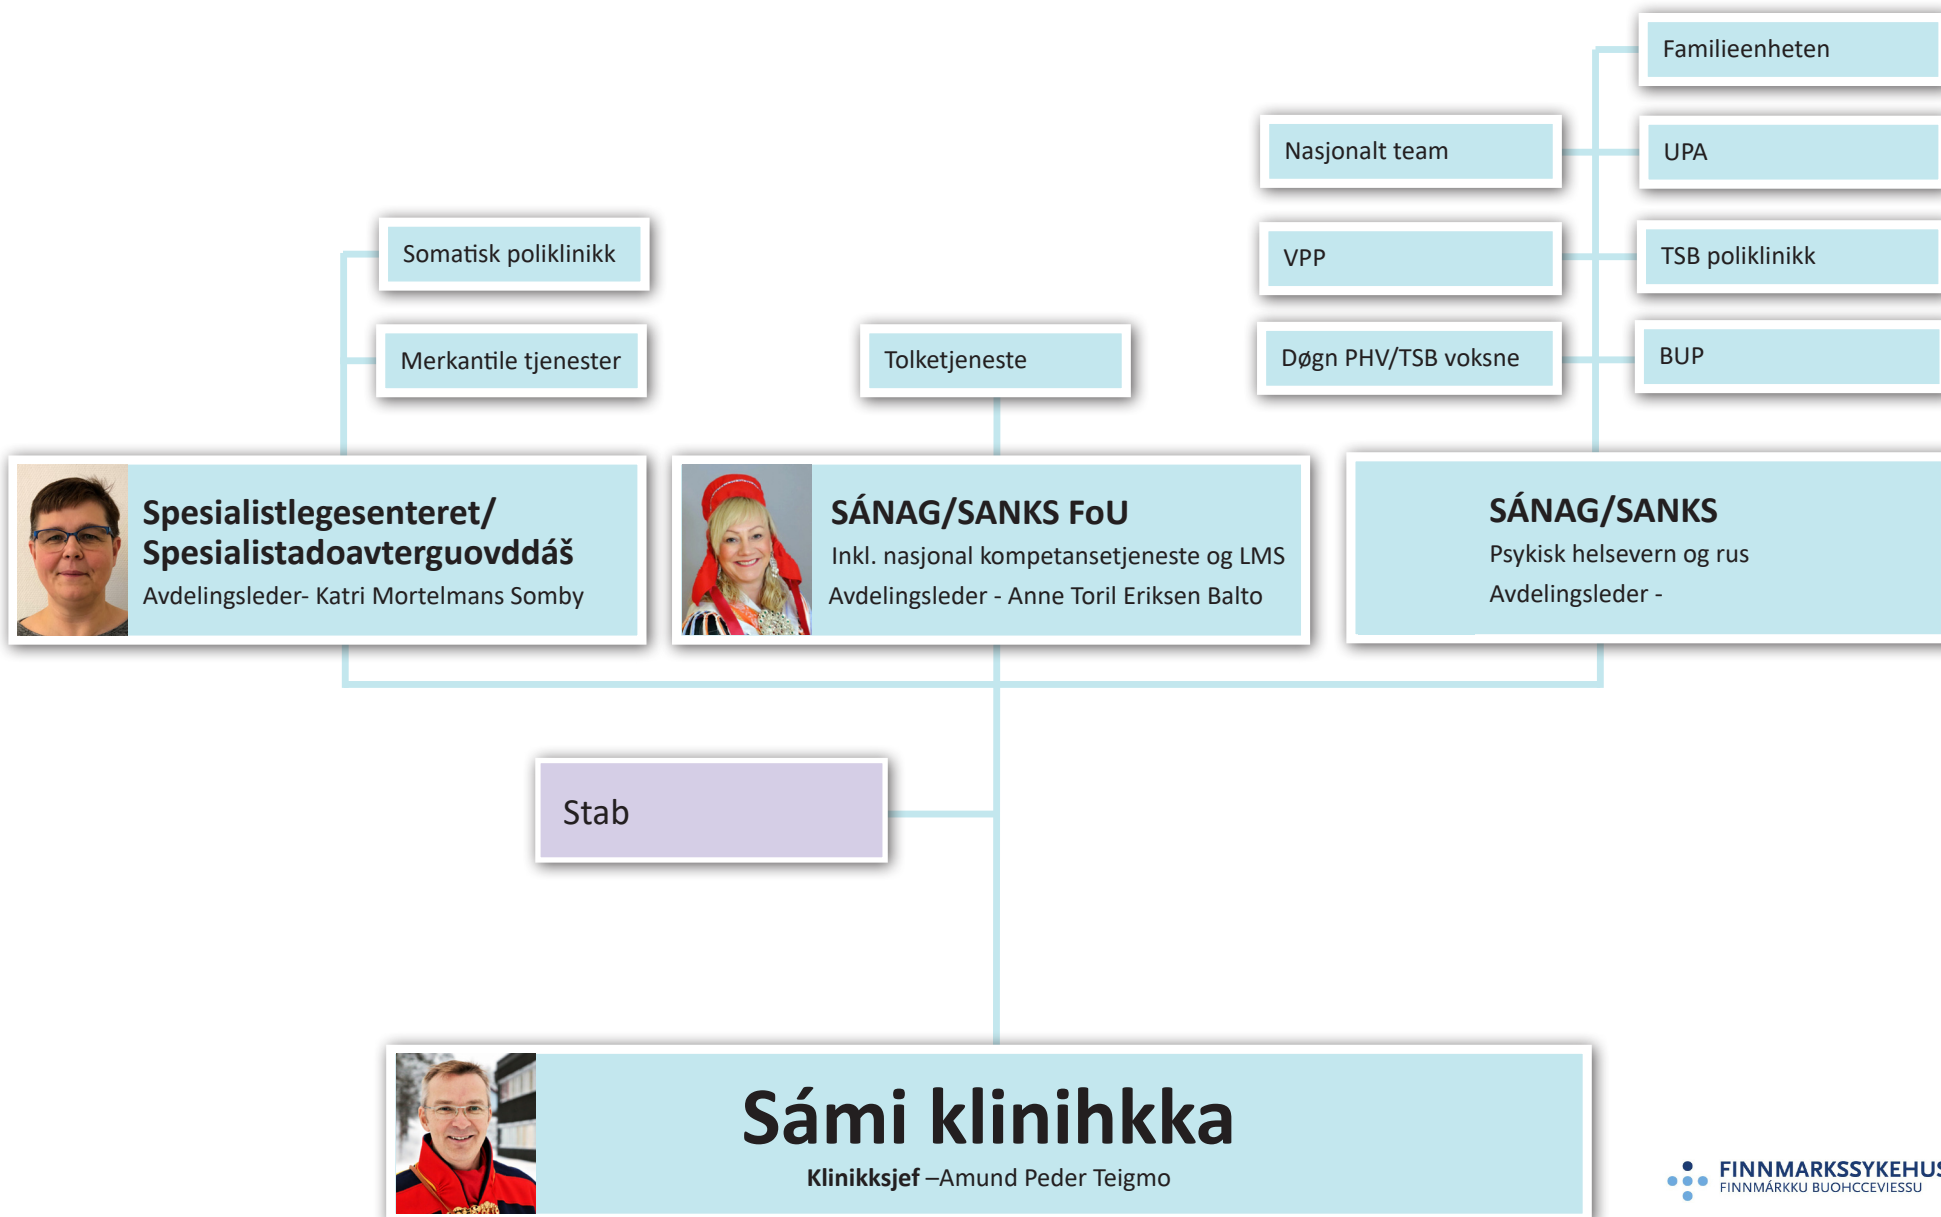

Pasienter

Kommunikasjonsrådgiver/webredaktør
Malene Nicolaysen

Kommunikasjon og samfunnskontakt

Kommunikasjonssjef – Eirik Palm